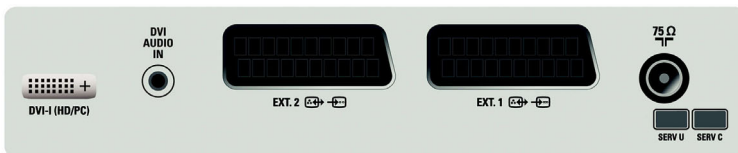

Hang

- Hangszínszabályzó: 5 sávós
- Kimeneti teljesítmény (RMS): 2 x 15 W RMS
- Hangrendszer: Virtual Dolby Surround, Sztereó
- Hangzásjavítás: Dinamikus mélyhangkiemelés

Hangszórók

- Beépített hangszórók: 2

Csatlakoztathatóság

- Scart csatlakozók száma: 2
- AV 3: DVI-I HDCP-vel, 3,5 mm-es mini jack audiobemenet
- Elülső / oldalsó csatlakozók: CVBS be, Fejhallgató-kimenet, S-video be, Audió L/R bemenet
- Ext 1 Scart: Audio B/J, CVBS be/ki, RGB
- Ext 2 Scart: CVBS be/ki, S-video be, Audio B/J
- Egyéb csatlakozások: Antenna IEC75

Tápellátás

- Környezeti hőmérséklet: 5 °C-tól 40 °C-ig
- Energiafogyasztás: 120 W Normal Operation W
- Fogyasztás készenléti üzemmódban: 1 W <

Tartozékok

- Mellékelt tartozékok: Hálózati tápkábel, Gyors üzembe helyezési útmutató, Regisztrációs kártya, Távvezérlő, Felhasználói kézikönyv, Elemek a távvezérlőhöz, Asztali állvány, DVI-I - YPbPr kábel

Méretek

- Készülék szélessége: 924 mm
- Készülék magassága: 511 mm
- Készülék mélysége: 118 mm
- Termék tömege: 18,2 kg
- Doboz szélessége: 1000 mm
- Doboz magassága: 690 mm
- Doboz mélysége: 240 mm
- Tömeg, a csomagolással együtt: 22 kg
- Szélesség (talppal): 924 mm
- Magasság (talppal): 550 mm
- Mélység (talppal): 222 mm

Kiadás dátuma
2023-07-14

Verzió: 6.0.12

EAN: 87 10895 89256 8

© 2023 Koninklijke Philips N.V.
Minden jog fenntartva.

A műszaki adatok előzetes figyelmeztetés nélkül változhatnak. Minden védjegy a Koninklijke Philips N.V. céget, vagy az illető jogtulajdonost illeti

www.philips.com