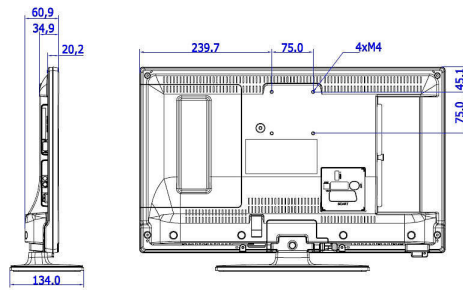

- Támogatott feliratformátumok: SRT, SSA SUB, ASS, SMI, TXT
- Támogatott képfórmátumok: BMP, JPG, PNG
- Támogatott videófelbontás USB eszközön: akár 1920 x 1080p, 30 Hz-en
- Multimédiás kapcsolatok: USB

Hang

- Kimeneti hangteljesítmény: 5 (2 x 2,5) W
- Hangsugárzók: 2.0, Alulról sugárzó
- Hangfunkciók: Hangszínszabályzó, Balance, AVL (Automatikus hangerő-kiegyenlítő), Incredible Surround, Dinamikus mély hang

Tápellátás

- Hálózati tápellátás: AC 220–240 V; 50–60 Hz
- Környezeti hőmérséklet: 5 °C-tól 45 °C-ig
- Fogyasztás készenléti üzemmódban: $0,3\text{ W}$
- Energiacímke-osztály: A+
- EU energiacímke szerinti teljesítmény: 19 W
- Energiamegtakarítási funkciók: Eco mód
- Éves energiafogyasztás: 27 kWh

Tartozékok

- Mellékelve: Távvezérlő: 22AV1407A/12, 2 db AAA elem, Asztali állvány, Garancialevél, Jogi és biztonsági brosúra
- Opcionális: RC 22AV9573A - Beállítás

Csatlakoztató oldal

- Közös interfész (CI) foglalat: CI+1.3
- Fejhallgató-kimenet: Mini jack
- USB1: USB 2.0
- AV bemenet: CVBS + B/J (RCA)

Hátoldali csatlakoztatás

- Scart: CVBS, RGB, SVHS
- Antenna: IEC-75
- HDMI1: HDMI 1.4, ARC
- Digitális audiokimenet: Koaxiális (SPDIF)
- VGA bemenet: 15 érintkezős D-sub
- HDMI2: HDMI 1.4

Csatlakoztathatóság javítása

- EasyLink (HDMI CEC): Lejátszás egy gombnyomásra, Rendszerkészenlét

Kialakítás

- Szín: Fekete

Kiadás dátuma
2023-07-14

Verzió: 1.0.1

EAN: 87 18863 00937 6

© 2023 Koninklijke Philips N.V.
Minden jog fenntartva.

A műszaki adatok előzetes figyelmeztetés nélkül változhatnak. Minden védjegy a Koninklijke Philips N.V. céget, vagy az illető jogtulajdonost illeti

www.philips.com

* A funkciók elérhetősége az integrátor által választott kivitelezéstől függ.

* Az IEC62087 Ed 2-nek megfelelő tipikus energiafogyasztás bekapcsolt állapotban. A tényleges energiafogyasztás a televízió használati módjától függ.

* A készüléknek csak bizonyos részei vagy alkotóelemei tartalmaznak ólmot, amelyek esetében az RoHS irányelv nem tartalmaz technológiai alternatívákat.