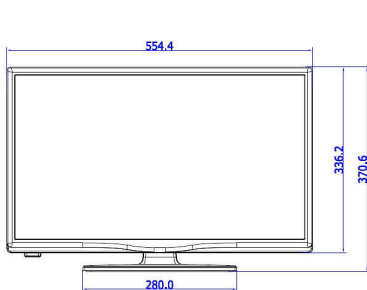

- Támogatott feliratformátumok: SRT, SSA SUB, ASS, SMI, TXT
- Támogatott képfórmátumok: BMP, JPG, PNG
- Támogatott videófelbontás USB eszközön: akár 1920 x 1080p, 30 Hz-en
- Multimédiás kapcsolatok: USB

Hang

- Kimeneti hangteljesítmény: 5 (2 x 2,5) W
- Hangsugárzók: 2.0, Alulról sugárzó
- Hangfunkciók: Hangszínszabályzó, Balance, AVL (Automatikus hangerő-kiegyenlítő), Incredible Surround, Dinamikus mély hang

Tápellátás

- Hálózati tápellátás: AC 220–240 V; 50–60 Hz
- Környezeti hőmérséklet: 5 °C-tól 45 °C-ig
- Fogyasztás készenléti üzemmódban: $0,3\text{ W}$
- Energiacímke-osztály: A+
- EU energiacímke szerinti teljesítmény: 19 W
- Energiamegtakarítási funkciók: Eco mód
- Éves energiafogyasztás: 27 kWh

Tartozékok

- Mellékelve: Távvezérlő: 22AV1407A/12, 2 db AAA elem, Asztali állvány, Garancialevél, Jogi és biztonsági brosúra
- Opcionális: RC 22AV9573A - Beállítás

Csatlakoztató oldal

- Közös interfész (CI) foglalat: CI+1.3
- Fejhallgató-kimenet: Mini jack
- USB1: USB 2.0
- AV bemenet: CVBS + B/J (RCA)

Hátoldali csatlakoztatás

- Scart: CVBS, RGB, SVHS
- Antenna: IEC-75
- HDMI1: HDMI 1.4, ARC
- Digitális audiokimenet: Koaxiális (SPDIF)
- VGA bemenet: 15 érintkezős D-sub
- HDMI2: HDMI 1.4

Csatlakoztathatóság javítása

- EasyLink (HDMI CEC): Lejátszás egy gombnyomásra, Rendszerkészenlét

Kialakítás

- Szín: Fekete

Kiadás dátuma
2023-07-14

Verzió: 1.0.1

EAN: 87 18863 00937 6

© 2023 Koninklijke Philips N.V.
Minden jog fenntartva.

A műszaki adatok előzetes figyelmeztetés nélkül változhatnak. Minden védjegy a Koninklijke Philips N.V. céget, vagy az illető jogtulajdonost illeti

www.philips.com

* A funkciók elérhetősége az integrátor által választott kivitelezéstől függ.

* Az IEC62087 Ed 2-nek megfelelő tipikus energiafogyasztás bekapcsolt állapotban. A tényleges energiafogyasztás a televízió használati módjától függ.

* A készüléknek csak bizonyos részei vagy alkotóelemei tartalmaznak ólmot, amelyek esetében az RoHS irányelv nem tartalmaz technológiai alternatívákat.