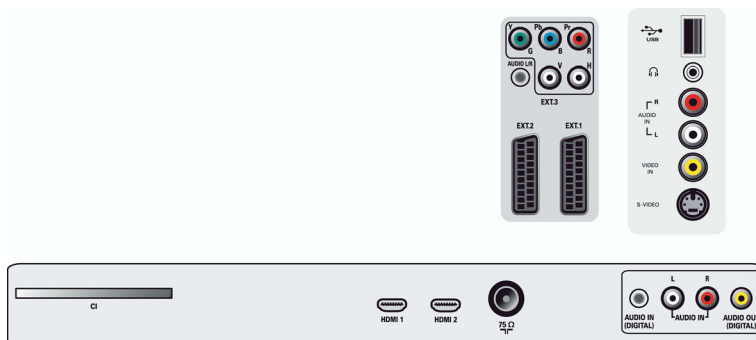

Hangszórók

- Beépített hangszórók: 4
- Hangszóró-típusok: Dóm magashangszóró

Csatlakoztathatóság

- Elülso / oldalsó csatlakozók: Audio L/R bemenet, CVBS be, Fejhallgató-kimenet, S-video be, USB
- Ext 1 Scart: Audio B/J, CVBS be/ki, RGB
- Ext 2 Scart: Audio B/J, CVBS be/ki, RGB, S-video be
- Egyéb csatlakozások: Analóg bal/jobbsó audiokimenet, S/PDIF bemenet (koaxiális), S/PDIF kimenet (koaxiális)
- Ext 3: YPbPr
- Ext 4: HDMI
- Ext 5: HDMI

Tápellátás

- Hálózati tápellátás: AC 220 - 240 V +/- 10%
- Környezeti hőmérséklet: 5 °C-tól 40 °C-ig
- Energiafogyasztás: 128 W
- Fogyasztás készenléti üzemmódban: 1 W

Tartozékok

- Mellékelt tartozékok: Asztali állvány, Hálózati tápkábel, Felhasználói kézikönyv, Regisztrációs

- kártya, Garancialevél, Távvezérlő, Elemek a távvezérlőhöz
- Opcionális tartozékok: Padlóállvány

Méretetek

- Készülék szélessége: 804,9 mm
- Készülék magassága: 546,5 mm
- Készülék mélysége: 117,6 mm
- Termék tömege: 14,4 kg
- Készülék szélessége (állvánnyal együtt): 804,9 mm
- Készülék magassága (állvánnyal együtt): 609 mm
- Készülék mélysége (állvánnyal együtt): 210 mm
- Termék tömege (+állvány): 22,6 kg
- Doboz szélessége: 877 mm
- Doboz magassága: 641 mm
- Doboz mélysége: 267 mm
- Tömeg, a csomagolással együtt: 22,6 kg
- Fali tartóval kompatibilis: 200 x 100 mm

Kiadás dátuma
2023-07-14

Verzió: 4.0.9

EAN: 87 12581 30815 5

© 2023 Koninklijke Philips N.V.
Minden jog fenntartva.

A műszaki adatok előzetes figyelmeztetés nélkül változhatnak. Minden védjegy a Koninklijke Philips N.V. céget, vagy az illető jogtulajdonost illeti

www.philips.com