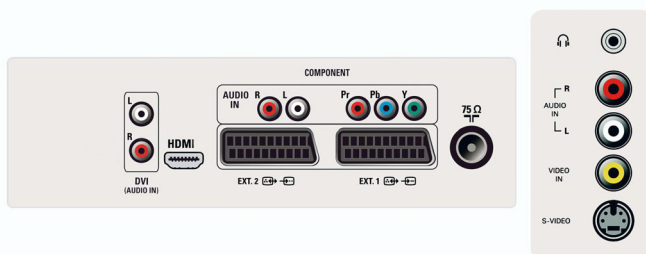

Hang

- Hangszínszabályzó: 5 sáv
- Kimeneti teljesítmény (RMS): 2 x 5 W
- Hangrendszer: Virtual Dolby Surround
- Hangzásjavítás: Dinamikus mélyhangkiemelés, Automatikus hangerő-kiegyenlítő

Hangszórók

- Beépített hangszórók: 2

Csatlakoztathatóság

- Scart csatlakozók száma: 2
- Elülső / oldalsó csatlakozók: CVBS be, Fejhallgató-kimenet, S-video be, Audió L/R bemenet
- Ext 1 Scart: Audio B/J, CVBS be/ki, RGB
- Ext 2 Scart: Audio B/J, CVBS be/ki, S-video be
- Ext 4: YPbPr
- Ext 5: HDMI

Tápellátás

- Hálózati tápellátás: 110 - 240 V, 50/60 Hz
- Környezeti hőmérséklet: 5 °C-tól 40 °C-ig
- Energiafogyasztás: 100 W Normal Operation W
- Fogyasztás készenléti üzemmódban: 1 W

Tartozékok

- Mellékelt tartozékok: Hálózati tápkábel, Regisztrációs kártya, Távvezérlő, Felhasználói kézikönyv, Elemek a távvezérlőhöz, Asztali állvány, Garancialevél
- Opcionális tartozékok: Padlóállvány

Méret

- Készülék szélessége: 804,5 mm
- Készülék magassága: 438 mm
- Készülék mélysége: 114 mm
- Termék tömege: 13,3 kg
- Doboz szélessége: 876 mm
- Doboz magassága: 209 mm

- Doboz mélysége: 601 mm
- Tömeg, a csomagolással együtt: 17 kg
- Szélesség (talppal): 804.5 mm
- Magasság (talppal): 477 mm
- Mélység (talppal): 222 mm

Kiadás dátuma
2023-07-14

Verzió: 4.0.7

EAN: 87 10895 99619 8

© 2023 Koninklijke Philips N.V.
Minden jog fenntartva.

A műszaki adatok előzetes figyelmeztetés nélkül változhatnak. Minden védjegy a Koninklijke Philips N.V. céget, vagy az illető jogtulajdonost illeti

www.philips.com