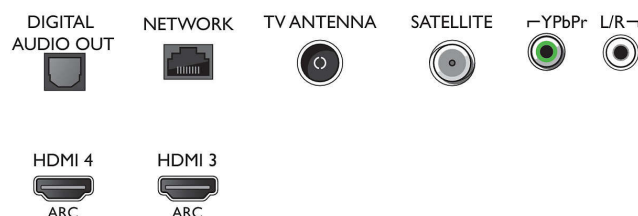

Colore e finitura

- Parte anteriore TV: Argento scuro

Dimensioni (Ipxxa)

- Larghezza set: 1244,2 mm
- Altezza set: 729,0 mm
- Profondità set: 78,2 mm
- Peso del prodotto: 15,3 Kg
- Larghezza set (con supporto): 1244,2 mm
- Altezza set (con supporto): 781,2 mm
- Profondità set (con supporto): 266,3 mm
- Peso prodotto (+ supporto): 16,1 Kg
- Larghezza confezione: 1360 mm
- Altezza confezione: 860 mm
- Profondità confezione: 160 mm
- Peso incluso imballaggio: 21,5 Kg
- Compatibile con montaggio a parete: 300 x 200 mm
- Ampiezza del piedistallo TV: 780 mm

Connections

Side

Bottom

Data di rilascio
2023-07-14

Versione: 14.0.1

EAN: 87 18863 01508 7

© 2023 Koninklijke Philips N.V.
Tutti i diritti riservati.

Le specifiche sono soggette a modifica senza preavviso. I marchi sono di proprietà di Koninklijke Philips N.V. o dei rispettivi detentori.