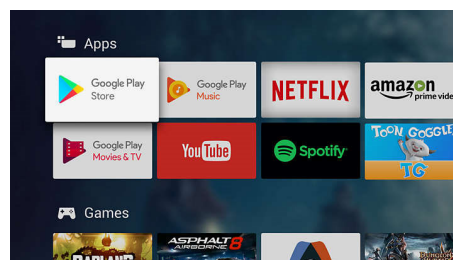

Contenuti TV

Vai oltre la tradizionale programmazione TV con Google Play Store e la galleria app di Philips. Scopri un'ampia raccolta di film, programmi, musica, applicazioni e giochi online. Una scelta più ampia di contenuti.