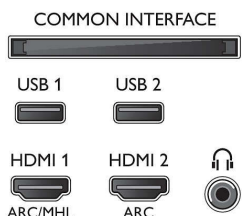

Colore e finitura

- Parte anteriore TV: Argento scuro

Dimensioni (Ipxxa)

- Larghezza set: 1244,2 mm
- Altezza set: 729,0 mm
- Profondità set: 78,2 mm
- Peso del prodotto: 15,3 Kg
- Larghezza set (con supporto): 1244,2 mm
- Altezza set (con supporto): 781,2 mm
- Profondità set (con supporto): 266,3 mm
- Peso prodotto (+ supporto): 16,1 Kg
- Larghezza confezione: 1360 mm
- Altezza confezione: 860 mm
- Profondità confezione: 160 mm
- Peso incluso imballaggio: 21,5 Kg
- Compatibile con montaggio a parete: 300 x 200 mm
- Ampiezza del piedistallo TV: 780 mm

Connections

Side

Bottom

Data di rilascio
2023-07-14

Versione: 14.0.1

EAN: 87 18863 01508 7

© 2023 Koninklijke Philips N.V.
Tutti i diritti riservati.

Le specifiche sono soggette a modifica senza preavviso. I marchi sono di proprietà di Koninklijke Philips N.V. o dei rispettivi detentori.