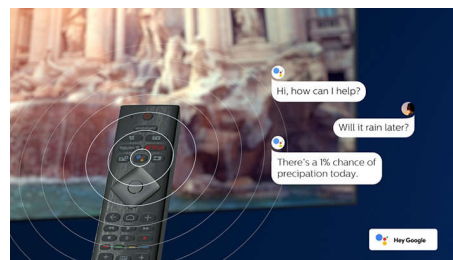

Google Assistant integrato

Controlla il tuo Android TV Philips con la voce. Desideri giocare, utilizzare Netflix o cercare contenuti e app nel Google Play Store? Basta dirlo al tuo TV. Puoi anche controllare tutti i dispositivi domestici smart compatibili con Google Assistant: abbassa le luci e regola il termostato per goderti una serata davanti al TV, senza alzarti dal divano.