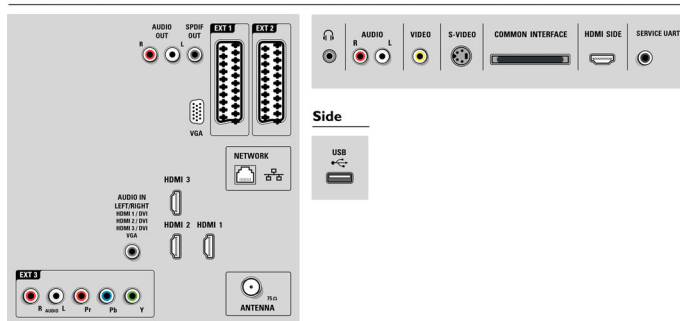

- HDMI 2: HDMI v1.3a
- Altri collegamenti: Ingresso audio A/V L/R (valore), Uscita audio analogica sinistra/destra, Ingresso S-video, Ingresso Composite Video (CVBS), HDMI, Uscita cuffia, Uscita S/PDIF (coassiale), Interfaccia standard Plus (CI+)
- HDMI 3: HDMI v1.3a
- Collegamento in rete al PC: Certificazione DLNA 1.0
- Ext 3: YpPr, Ingresso audio L/R

Assorbimento

- Tensione di rete: 220 - 240 V, 50/60 Hz
- Temperatura ambiente: Da 5 a 35 °C
- Consumo energetico in standby: < 0,15 W
- Consumo energetico (tipico): 104 W

Accessori

- Accessori inclusi: Piedistallo da tavolo, Cavo alimentazione, Guida rapida, Certificato di garanzia, Telecomando, Batterie per telecomando, Istruzioni di sicurezza/legali
- Accessori opzionali: Montaggio a parete con staffa intelligente SQM6175, Modulo DVB-S PFS0001*

Dimensioni (lxpxa)

- Larghezza set: 958 mm
- Altezza set: 580 mm
- Profondità set: 39 mm
- Peso del prodotto: 15 Kg
- Larghezza set (con supporto): 958 mm
- Altezza set (con supporto): 628 mm
- Profondità set (con supporto): 220 mm
- Peso prodotto (+ supporto): 18 Kg
- Larghezza confezione: 1200 mm
- Altezza confezione: 698 mm
- Profondità confezione: 200 mm
- Peso incluso imballaggio: 24,0 Kg
- Larghezza piedistallo: 520 mm
- Compatibile con montaggio a parete: 300 x 300 mm

Rear connectors

Data di rilascio
2023-07-14

Versione: 3.3.4

EAN: 87 12581 51804 2

© 2023 Koninklijke Philips N.V.
Tutti i diritti riservati.

Le specifiche sono soggette a modifica senza preavviso. I marchi sono di proprietà di Koninklijke Philips N.V. o dei rispettivi detentori.

www.philips.com

* MPEG4 DVB-T disponibile solo per: Francia, Spagna, Danimarca, Norvegia, Finlandia, Svezia. MPEG4 DVB-C disponibile solo con alcuni provider: Danimarca, Norvegia, Finlandia, Svezia. Le informazioni più aggiornate sono disponibili sulla targa del modello del TV o su www.philips.com/support, sotto il numero di modello specifico.

* L'offerta dei servizi Net TV può variare da paese a paese ed è soggetta a condizioni di utilizzo.

* È necessario il modulo opzionale Philips DVB-S (n. parte PFS0001, disponibile solo in Germania, Austria e Svizzera)