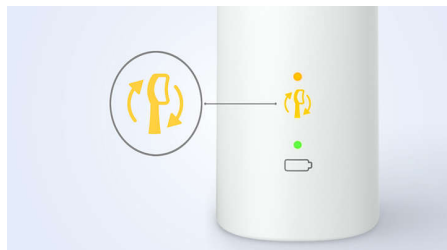

Recordatorio de sustitución BrushSync

Todos los cabezales de cepillado se desgastan con el tiempo, por lo que querrás vigilar el tuyo para asegurarte de que realizas una limpieza excelente en todo momento. Nuestra tecnología BrushSync realiza un seguimiento del tiempo que llevas utilizando el cabezal del cepillo y de su intensidad de uso. El recordatorio de sustitución de BrushSync que aparece en el mango y un pitido corto te avisan cuando llega el momento de sustituirlo.