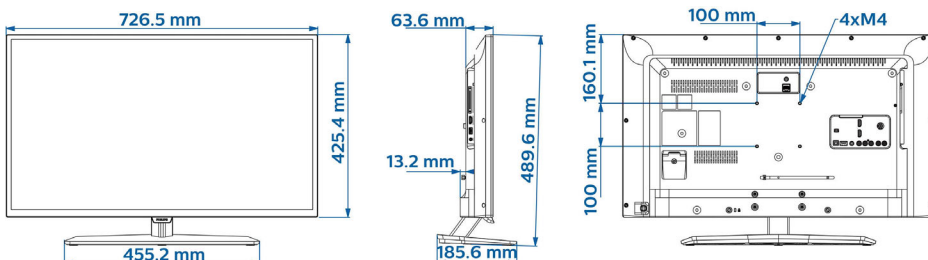

- Szín: Fekete

Méreték

- Készülék szélessége: 727 mm
- Készülék magassága: 425 mm
- Készülék mélysége: 64/77 mm
- Termék tömege: 5 kg
- Készülék szélessége (állvánnyal együtt): 727 mm
- Készülék magassága (állvánnyal együtt): 490 mm
- Készülék mélysége (állvánnyal együtt): 186 mm
- Termék tömege (+állvány): 5.7 kg
- Fali tartóval kompatibilis: M4, 100 x 100 mm