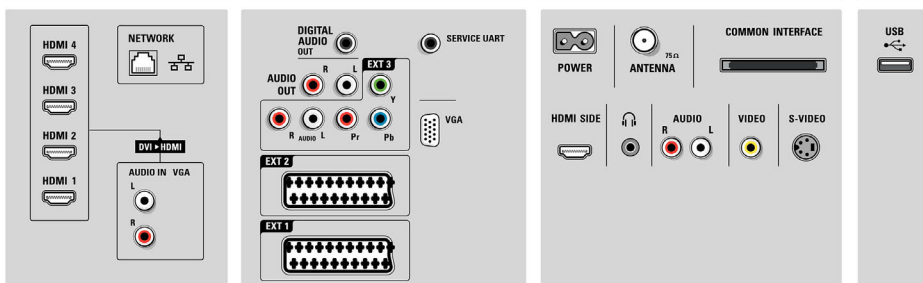

Assorbimento

- Tensione di rete: CA 220 - 240 V +/- 10%
- Temperatura ambiente: Da 5 a 35 °C
- Consumo energetico in standby: $\leq 0,15\text{ W}$
- Consumo energetico (tipico): 202 W

Accessori

- Accessori inclusi: Piedistallo da tavolo girevole, cavo antenna RF, Cavo alimentazione, Guida rapida, Certificato di garanzia, Telecomando, Batterie per telecomando, Brochure legale e per la sicurezza, Brochure Net TV
- Accessori opzionali: Montaggio a parete con staffa intelligente SQM6175, Modulo DVB-S PFS0001*

Dimensioni (lxpx)

- Larghezza set: 1000 mm
- Altezza set: 628 mm
- Profondità set: 50 mm
- Peso del prodotto: 18,3 Kg
- Altezza set (con supporto): 691 mm
- Profondità set (con supporto): 260 mm
- Peso prodotto (+ supporto): 21.1 Kg
- Larghezza confezione: 1215 mm
- Altezza confezione: 738 mm
- Profondità confezione: 267 mm
- Peso incluso imballaggio: 38,6 Kg
- Larghezza piedistallo: 470 mm
- Compatibile con montaggio a parete: 300 x 300 mm

Rear connectors

Side

Data di rilascio
2023-07-14

Versione: 14.4.9

EAN: 87 12581 47929 9

© 2023 Koninklijke Philips N.V.
Tutti i diritti riservati.

Le specifiche sono soggette a modifica senza preavviso. I marchi sono di proprietà di Koninklijke Philips N.V. o dei rispettivi detentori.

www.philips.com

* 200 Hz Clear LCD visualizza 200 scene al secondo combinando un'avanzata tecnologia a 100 Hz e scanning backlight con duty cycle (rapporto pieno-vuoto) del 50%.

* EPG valida 8 giorni: servizio non disponibile in tutti i paesi

* DVB-T: supportato solo nei paesi selezionati

* DVB-C solo per alcuni paesi e operatori specifici. Le informazioni più aggiornate sono disponibili sulla targhetta del modello del TV.

* L'offerta dei servizi Net TV può variare da paese a paese ed è soggetta a condizioni di utilizzo.

* È necessario il modulo opzionale Philips DVB-S (n. parte PFS0001, disponibile solo in Germania, Austria e Svizzera)