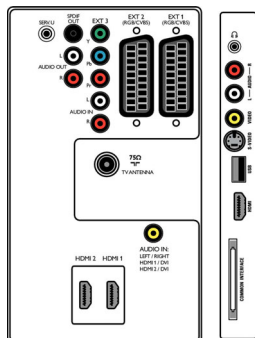

Hang

- Hangszínszabályzó: 5 sávos
- Kimeneti teljesítmény (RMS): 2 x 15 W
- Hangrendszer: Nicam Stereo, Virtual Dolby Digital, BBE
- Hangzásjavítás: Automatikus hangerő-kiegyenlítő, Grafikus hangszínszabályzó

Csatlakoztathatóság

- EasyLink (HDMI-CEC): Lejátszás egy gombnyomásra, Rendszerkészlet
- Elülső / oldalsó csatlakozók: HDMI 1.3, S-video be, CVBS be, Audió L/R bemenet, Fejhallgató-kimenet, USB
- Ext 1 Scart: Audio B/J, CVBS be/ki, RGB
- Ext 2 Scart: Audio B/J, CVBS be/ki, RGB
- Egyéb csatlakozások: Analóg bal/jobbs audiokimenet, PC audio be, S/PDIF kimenet (koaxiális), Általános interfész
- Ext 3: YPbPr, Audió L/R bemenet

Kiadás dátuma
2023-07-14

Verzió: 2.0.17

EAN: 87 12581 39145 4

© 2023 Koninklijke Philips N.V.
Minden jog fenntartva.

A műszaki adatok előzetes figyelmeztetés nélkül változhatnak. Minden védjegy a Koninklijke Philips N.V. céget, vagy az illető jogtulajdonost illeti

www.philips.com