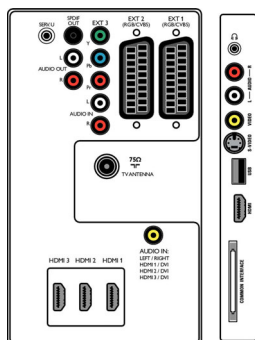

Hang

- Hangszinszabályzó: 5 sáv
- Kimeneti teljesítmény (RMS): 2 x 15 W
- Hangrendszer: Nicam Stereo, Virtual Dolby Digital, BBE
- Hangzásjavítás: Automatikus hangerő-kiegyenlítő, Grafikus hangszinszabályzó

Csatlakoztathatóság

- EasyLink (HDMI-CEC): Lejátszás egy gombnyomásra, Rendszerkészenlét
- Elülső / oldalsó csatlakozók: HDMI 1.3, S-video be, CVBS be, Audió L/R bemenet, Fejhallgató-kimenet, USB
- Ext 1 Scart: Audio B/J, CVBS be/ki, RGB
- Ext 2 Scart: Audio B/J, CVBS be/ki, RGB
- Egyéb csatlakozások: Analóg bal/jobbs audiokimenet, PC audio be, S/PDIF kimenet (koaxiális), Általános interfész
- Ext 3: YPbPr, Audió L/R bemenet
- Ext 4: HDMI 1.3
- Ext 5: HDMI 1.3
- Ext 6: HDMI 1.3

Kiadás dátuma
2023-07-14

Verzió: 2.0.8

EAN: 87 12581 43251 5

© 2023 Koninklijke Philips N.V.
Minden jog fenntartva.

A műszaki adatok előzetes figyelmeztetés nélkül változhatnak. Minden védjegy a Koninklijke Philips N.V. céget, vagy az illető jogtulajdonost illeti

www.philips.com

Tápellátás

- Hálózati tápellátás: 220 - 240 V, 50/60 Hz
- Környezeti hőmérséklet: 5 °C-tól 35 °C-ig
- Energiafogyasztás: 140 W
- Fogyasztás készenléti üzemmódban: 0,15 W

Tartozékok

- Mellékelt tartozékok: Elforgatható asztali állvány, Hálózati tápkábel, Gyors üzembe helyezési útmutató, Felhasználói kézikönyv, Garancialevél, Távezérlő, Elemek a távezérlőhöz

Méret

- Készülék szélessége: 819 mm
- Készülék magassága: 518 mm
- Készülék mélysége: 95 mm
- Termék tömege: 13 kg
- Készülék szélessége (állvánnyal együtt): 819 mm
- Készülék magassága (állvánnyal együtt): 579 mm
- Készülék mélysége (állvánnyal együtt): 220 mm
- Termék tömege (+állvány): 16 kg
- Doboz szélessége: 918 mm
- Doboz magassága: 629 mm
- Doboz mélysége: 255 mm
- Tömeg, a csomagolással együtt: 19 kg
- Fali tartóval kompatibilis: 200 x 300 mm