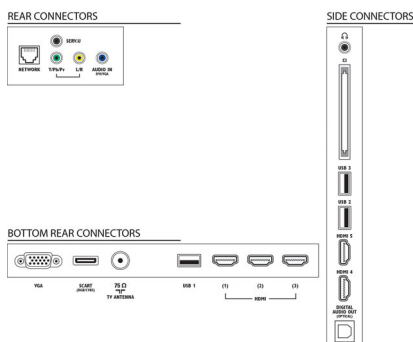

Alimentation

- Puissance électrique: 220 - 240 V, 50/60 Hz

- Température ambiante: De 5 °C à 35 °C
- Consommation en veille: $\leq 0,15\text{ W}$
- Classe énergétique: A+
- Classe énergétique européenne: 54 W
- Fonctions d'économie d'énergie: Minuterie de mise hors tension automatique, Mode Eco, Capteur de luminosité, Image Muet (pour la radio)
- Consommation du téléviseur éteint: $\leq 0,01$
- Consommation énergétique annuelle: 75 kWh

Accessoires

- Accessoires fournis: Cordon d'alimentation, Télécommande, 2 piles AAA, Support de table pivotant, Guide de démarrage rapide, Brochure légale et de sécurité, Adaptateur CC, Adaptateur câble composantes, Guide rapide Smart TV, Livret de garantie, 4 paires de lunettes 3D passive
- Accessoires en option: Lunettes 3D PTA416, Lunettes 3D PTA426, Kit de jeu et lunettes 3D PTA436

Dimensions

- Largeur de l'appareil: 958 millimètre
- Hauteur de l'appareil: 584,77 millimètre
- Profondeur de l'appareil: 29,4 millimètre
- Poids du produit: 12,9 kg
- Largeur appareil (support inclus): 958 millimètre
- Hauteur appareil (support inclus): 627,28 millimètre
- Profondeur appareil (support inclus): 234 millimètre
- Poids du produit (support compris): 15,15 kg
- Largeur de la boîte: 1042 millimètre
- Hauteur de la boîte: 710 millimètre
- Profondeur de la boîte: 130 millimètre
- Support mural compatible: 400 x 400 mm

Date de publication
2023-07-13

Version: 7.0.6

EAN: 87 12581 63009 6

© 2023 Koninklijke Philips N.V.
Tous droits réservés.

Les caractéristiques sont sujettes à modification sans préavis. Les marques commerciales sont la propriété de Koninklijke Philips N.V. ou de leurs détenteurs respectifs.

www.philips.com

* Net TV : rendez-vous sur le site www.philips.com/smarttv pour découvrir les offres disponibles dans votre pays.

* Enregistrement USB uniquement pour les chaînes numériques couvertes par le Guide électronique de programmes TV sur IP (des restrictions sont susceptibles de s'appliquer selon le pays ou la chaîne), l'enregistrement peut être limité par des droits de reproduction télévisuelle (CI+). Connexion Internet indispensable.

* Wi-Fi Smart Screen disponible par mise à jour logicielle à l'automne 2012

* DivX Certified® pour lire les vidéos DivX® jusqu'à HD 1080p, y compris les contenus de qualité.

* Webcam Skype vendue séparément

* Les parents doivent surveiller leurs enfants pendant le visionnage en 3D et s'assurer qu'ils ne présentent aucun des symptômes mentionnés ci-dessus. La 3D n'est pas recommandée pour les enfants de moins de 6 ans, leur système visuel n'étant pas complètement développé.

* Le téléviseur prend en charge la réception DVB pour les chaînes gratuites. Certains opérateurs DVB peuvent ne pas être pris en charge. Vous trouverez une liste à jour dans la section FAQ du site Web d'assistance de Philips. Pour certains opérateurs, un abonnement et un accès conditionnel sont exigés. Pour plus d'informations, contactez votre opérateur.

* Consommation électrique en kWh par an, sur la base d'un téléviseur fonctionnant 4 heures par jour pendant 365 jours. La consommation électrique réelle dépend de l'utilisation du téléviseur.

* Guide électronique des programmes (EPG) 8 jours, non disponible dans certains pays

* L'appareil permet la réception de la télévision numérique terrestre à accès libre hongroise