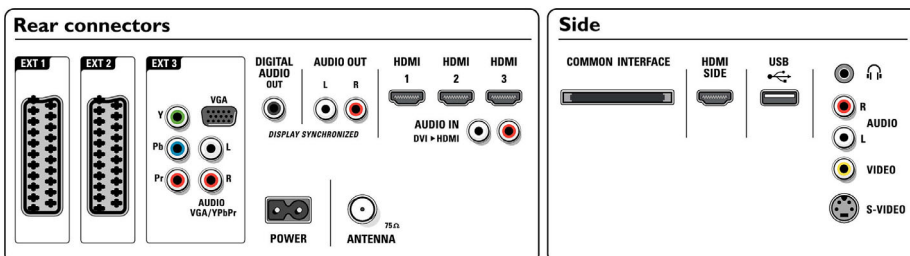

- EasyLink (HDMI-CEC): Lecture 1 pression, Contrôle audio du système, Mise en veille du système
- Connexions avant/latérales: HDMI v1.3, Entrée S-Vidéo, Entrée CVBS, Entrée audio G/D, Sortie casque, USB
- Ext. 1 SCART/péritel: Audio G/D, Entrée/sortie CVBS, RVB
- Ext. 2 SCART: Audio G/D, Entrée/sortie CVBS, RVB
- Autres connexions: Sortie audio analogique G/D,

- Sortie S/PDIF (coaxiale), Interface commune
- Ext. 3: YUV, Entrée audio G/D, Entrée PC VGA
- Ext. 4: HDMI v1.3
- Ext. 5: HDMI v1.3
- Ext. 6: HDMI v1.3

Alimentation

- Puissance électrique: 220 - 240 V CA +/- 10 %
- Température ambiante: De 5 °C à 35 °C
- Consommation électrique: 278 W
- Consommation en veille: 0,15 W
- Consommation électrique (mode économie d'énergie): 190 W

Accessoires

- Accessoires fournis: Cordon d'alimentation, Guide de démarrage rapide, Mode d'emploi, Certificat de garantie, Télécommande, Piles pour télécommande

Dimensions

- Largeur de l'appareil: 1 163 millimètre
- Hauteur de l'appareil: 712 millimètre
- Profondeur de l'appareil: 104 millimètre
- Poids du produit: 26 kg
- Hauteur appareil (support inclus): 786 millimètre
- Profondeur appareil (support inclus): 310 millimètre
- Poids du produit (support compris): 33,5 kg
- Largeur de la boîte: 1287 millimètre
- Hauteur de la boîte: 883 millimètre
- Profondeur de la boîte: 391 millimètre
- Poids (emballage compris): 46,2 kg
- Compatible avec un montage mural: 400 x 400 mm

Date de publication
2023-07-13

Version: 4.0.14

EAN: 87 12581 39153 9

© 2023 Koninklijke Philips N.V.
Tous droits réservés.

Les caractéristiques sont sujettes à modification sans préavis. Les marques commerciales sont la propriété de Koninklijke Philips N.V. ou de leurs détenteurs respectifs.

www.philips.com