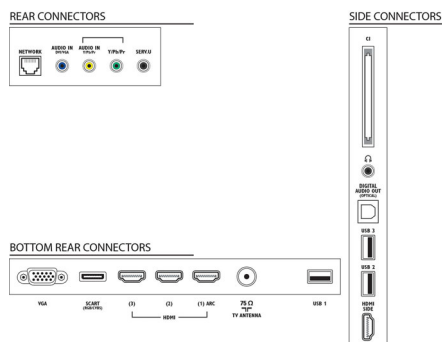

Potencia

- Red eléctrica: 220 - 240 V de CA, 50/60 Hz
- Temperatura ambiente: 5 °C a 40 °C
- Consumo en modo de espera: $0,15\text{ W}$
- Clase de consumo energético: A
- Alimentación de etiqueta energética de la UE: 40 W
- Funciones de ahorro de energía: Temporizador de desconexión automática, Modo Eco, Sensor de luz, Silenciamiento de imagen (para radio)
- Consumo de energía anual: 55 kWh

Accesorios

- Accesorios incluidos: Cable de alimentación,

- Mando a distancia, 2 pilas AAA, Soporte con pedestal de sobremesa, Guía de inicio rápido, Folleto legal y de seguridad, Adaptador de alimentación de CC, Adaptador de cable por componentes, Guía rápida de Smart TV, Folleto de garantía
- Accesorios opcionales: Adaptador USB inalámbrico (PTA01)

Dimensiones

- Anchura del dispositivo: 744,2 mm
- Altura del dispositivo: 457,6 mm
- Profundidad del dispositivo: 42,9 mm
- Peso del producto: 8,04 kg
- Longitud del dispositivo (con soporte): 744.2 mm
- Altura del dispositivo (con soporte): 497.3 mm
- Profundidad dispositivo (con soporte): 205.0 mm
- Peso del producto (+ soporte): 10.21 kg
- Anchura de la caja: 970.0 mm
- Altura de la caja: 555.0 mm
- Profundidad de la caja: 160.0 mm
- Peso incluido embalaje: 12,7 kg
- Montaje en pared compatible: 200 x 200 mm

Fecha de emisión
2023-07-13

Versión: 8.0.6

EAN: 87 12581 64439 0

© 2023 Koninklijke Philips N.V.
Todos los derechos reservados.

Las especificaciones están sujetas a cambios sin previo aviso. Las marcas registradas son propiedad de Koninklijke Philips N.V. o de sus propietarios respectivos.

www.philips.com

* Net TV: visita www.philips.com/smarttv para descubrir los servicios que ofrecemos en tu país.

* Grabación USB sólo para canales digitales cubiertos por la Guía electrónica de programación de TV por IP (se pueden aplicar restricciones del país o del canal). Las grabaciones pueden estar limitadas por la protección contra copias de las emisoras (CI+). Se necesita una conexión a Internet.

* DivX Certified® para reproducir vídeos DivX® de hasta 1080p de alta definición, incluido el contenido de calidad superior.

* El televisor admite la recepción de TDT para emisiones gratuitas. Puede que determinados operadores de TDT no sean compatibles. Puedes encontrar una lista actualizada en la sección de preguntas frecuentes del sitio Web de asistencia de Philips. Algunos operadores requieren acceso condicional y suscripción. Ponte en contacto con tu operador para obtener más información.

* Consumo de energía en kWh por año, basado en el consumo de energía de un televisor encendido durante 4 horas al día, 365 días al año. El consumo de energía real dependerá del modo en que se use el televisor.

* EPG de 8 días, servicio no disponible en todos los países

* El dispositivo es adecuado para la recepción de emisión de televisión digital terrestre húngara de acceso abierto