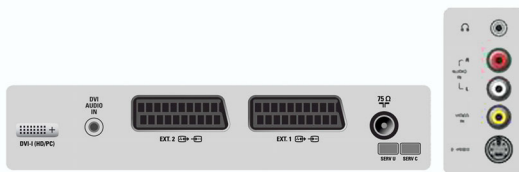

- película 14:9, Ampliación de película 16:9, Zoom de subtítulos, Super zoom, Pantalla panorámica
- Mando a distancia: Amp, DVD, TV, Multifuncionalidad
- Tipo de mando a distancia: RCFE05SPS00
- Teletexto: Teletexto inteligente para 10 pág.
- Montaje VESA: 200 x 100 mm
- Picture in Picture: Picture in graphics, Teletexto a doble página
- Mejoras en el teletexto: Línea de información de programa

Sonido

- Ecuilizador: 5 bandas
- Potencia de salida (RMS): 2 x 5 W RMS
- Sistema de sonido: Virtual Dolby Surround, Estéreo
- Mejora del sonido: mejora dinámica de graves

Altavoces

- Altavoces integrados: 2
- Número de altavoces: 0

Conectividad

- Número de euroconectores: 2
- AV 3: DVI-I con HDCP, Miniconector para entrada audio 3,5 mm
- Conexiones frontales / laterales: Entrada de CVBS, Salida de auriculares, Entrada de S-vídeo, Entrada I/D de audio
- Euroconector externo 1: Audio I/D, Entrada/salida de CVBS, RGB
- Euroconector externo 2: Audio I/D, Entrada/salida de CVBS, Entrada de S-vídeo
- Otras conexiones: Antena IEC75

Potencia

- Temperatura ambiente: 5 °C a 40 °C
- Consumo de energía: 110 W Normal Operation W
- Consumo en modo de espera: 1 W <

Accesorios

- Accesorios incluidos: Cable de alimentación, Guía de inicio rápido, Tarjeta de registro, Mando a distancia, Manual del usuario, Pilas para mando a distancia, Soporte para la mesa, Cable DVI-I a YPbPr

Fecha de emisión
2023-07-13

Versión: 3.0.7

EAN: 87 10895 92183 1

© 2023 Koninklijke Philips N.V.
Todos los derechos reservados.

Las especificaciones están sujetas a cambios sin previo aviso. Las marcas registradas son propiedad de Koninklijke Philips N.V. o de sus propietarios respectivos.

www.philips.com