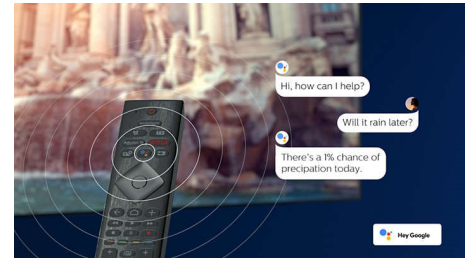

Micro Dimming Pro

Micro Dimming Pro optimiza el contraste del televisor según las condiciones de luz de la habitación. Se combina con un software especial que analiza la imagen en 6400 zonas diferentes para que disfrutes de un contraste y una calidad de imagen increíbles, y vivas una

Asistente de Google integrado

Controla el Philips Android TV con la voz. ¿Quieres jugar a un videojuego, ver Netflix o buscar contenido y aplicaciones de Google Play Store? Solo tienes que decírselo a tu televisor. Puede incluso ordenar a los dispositivos domésticos inteligentes compatibles con el Asistente de Google que ejecuten acciones como atenuar las luces y ajustar el termostato para una noche de cine. Sin dejar el sofá.