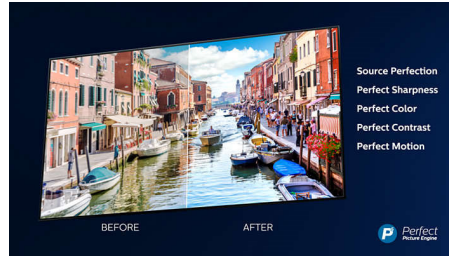

P5 Perfect Picture Engine

El motor de procesamiento de imagen Philips P5 Perfect Picture ofrece una imagen tan brillante como tus contenidos favoritos. Los detalles ganan en profundidad de forma visible. Los colores son más vivos y los tonos de piel más naturales. El contraste es tan nítido que sentirás cada detalle. Con un movimiento extremadamente suave, no perderás de vista la pelota incluso en los partidos más rápidos.