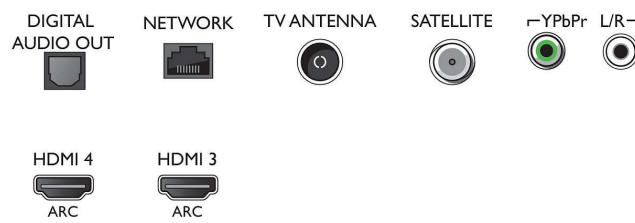

HDR, HDR10/HLG

- Entradas de vídeo en conexiones HDMI3/4: 4K UHD de hasta 3840 x 2160 a 60 Hz

Sintonizador/recepción/transmisión

- Televisión digital: TDT/T2/T2-HD/C/S/S2
- Reproducción de vídeo: NTSC, PAL, SECAM
- Compatibilidad con MPEG: MPEG2, MPEG4
- Guía de programación de televisión*: Guía electrónica de programación de 8 días
- Indicación de la fuerza de la señal

Connections

Side

Bottom

Especificaciones

- Teletexto: Hipertexto de 1000 páginas
- Compatibilidad HEVC

Android TV

- Sistema operativo: Android TV™ 8 (Oreo)
- Aplicaciones preinstaladas: Google Play Películas*, Google Play Music*, Búsqueda de Google, YouTube
- Tamaño de la memoria (Flash): 16 GB*