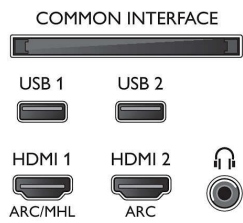

HDR, HDR10/HLG

- Entradas de vídeo en conexiones HDMI3/4: 4K UHD de hasta 3840 x 2160 a 60 Hz

Sintonizador/recepción/transmisión

- Televisión digital: TDT/T2/T2-HD/C/S/S2
- Reproducción de vídeo: NTSC, PAL, SECAM
- Compatibilidad con MPEG: MPEG2, MPEG4
- Guía de programación de televisión*: Guía electrónica de programación de 8 días
- Indicación de la fuerza de la señal

Connections

Side

Bottom

Especificaciones

- Teletexto: Hipertexto de 1000 páginas
- Compatibilidad HEVC

Android TV

- Sistema operativo: Android TV™ 8 (Oreo)
- Aplicaciones preinstaladas: Google Play Películas*, Google Play Music*, Búsqueda de Google, YouTube
- Tamaño de la memoria (Flash): 16 GB*