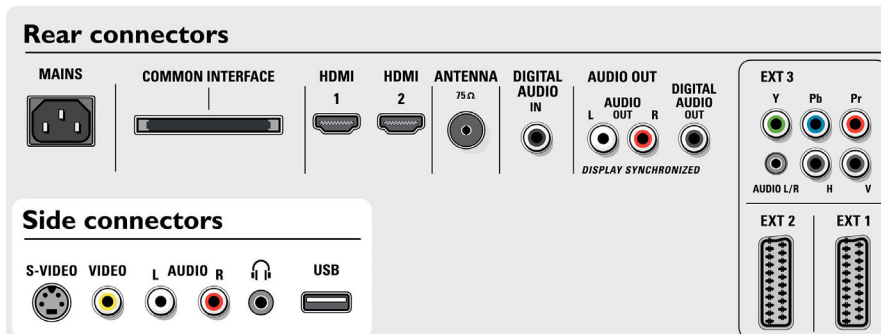

Geluid

- Uitgangsvermogen (RMS): 2 x 15 W
- Geluidssysteem: Virtual Dolby Digital
- Geluidsverbetering: Digitale signaalverwerking, Dynamic Bass Enhancement, Grafische equalizer

Luidsprekers

- Ingebouwde luidsprekers: 4
- Luidsprekertypen: Geïntegreerde woofers met wOOx, Dome-tweeter

Connectiviteit

- Aansluitingen aan de voor- en zijkant: Audio L/R in, CVBS in, Hoofdtelefoonuitgang, S-Video in, USB
- Ext. 1 scart: Audio L/R, CVBS in/uit, RGB
- Ext. 2 scart: Audio L/R, CVBS in/uit, RGB, Y/C
- Andere aansluitingen: Analoge audio-uitgang links/rechts, Common Interface, S/PDIF in (coaxiaal), S/PDIF-uitgang (coaxiaal), PC-ingang VGA
- Ext. 3: YPbPr, VGA-in (5x cinch RGB+H/V), Audio L/R in
- Ext. 4: HDMI
- Ext. 5: HDMI

Vermogen

- Netspanning: AC 110 - 240 V +/- 10%

- Omgevingstemperatuur: 5 tot 40 °C
- Energieverbruik: 365 W
- Stroomverbruik in stand-bystand: 1 W

Accessoires

- Meegeleverde accessoires: Tafelstandaard, RF-antennekabel
- Optionele accessoires: Vloerstandaard

Afmetingen

- Breedte van het apparaat: 1138 mm
- Hoogte van het apparaat: 796 mm
- Diepte van het apparaat: 114 mm
- Gewicht van het product: 44 kg
- Hoogte van het apparaat (met standaard): 856 mm
- Diepte van het apparaat (met standaard): 290 mm
- Breedte van de doos: 1292 mm
- Hoogte van de doos: 1129 mm
- Diepte van de doos: 323 mm
- Gewicht (incl. verpakking): 67 kg
- Geschikt voor wandmontage: 600 x 200 mm

Publicatiedatum
2023-07-13

Versie: 10.0.18

EAN: 87 10895 92053 7

© 2023 Koninklijke Philips N.V.
Alle rechten voorbehouden.

Specificaties kunnen zonder voorafgaande kennisgeving worden gewijzigd. Handelsmerken zijn het eigendom van Koninklijke Philips N.V. en hun respectieve eigenaren.

www.philips.com