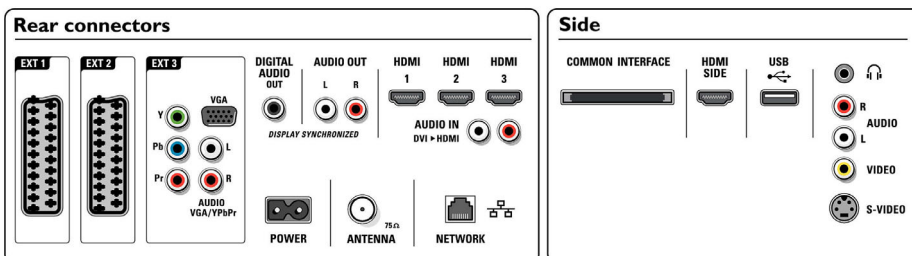

Alimentation

- Puissance électrique: 220 - 240 V CA +/- 10 %
- Température ambiante: De 5 °C à 35 °C
- Consommation électrique: 206 W
- Consommation en veille: 0,15 W
- Consommation électrique (mode économie d'énergie): 150 W

Accessoires

- Accessoires fournis: Câble d'antenne RF, Cordon d'alimentation, Guide de démarrage rapide, Mode d'emploi, Certificat de garantie, Télécommande, Piles pour télécommande

Dimensions

- Largeur de l'appareil: 1 054 millimètre
- Hauteur de l'appareil: 658 millimètre
- Profondeur de l'appareil: 100 millimètre
- Poids du produit: 22,7 kg
- Hauteur appareil (support inclus): 731 millimètre
- Profondeur appareil (support inclus): 265 millimètre
- Poids du produit (support compris): 27.2 kg
- Largeur de la boîte: 1163 millimètre
- Hauteur de la boîte: 813 millimètre
- Profondeur de la boîte: 320 millimètre
- Poids (emballage compris): 39 kg
- Largeur du socle: 590 millimètre
- Compatible avec un montage mural: 300 x 300 mm

Date de publication
2023-07-13

Version: 4.0.8

EAN: 87 12581 36565 3

© 2023 Koninklijke Philips N.V.
Tous droits réservés.

Les caractéristiques sont sujettes à modification sans préavis. Les marques commerciales sont la propriété de Koninklijke Philips N.V. ou de leurs détenteurs respectifs.

www.philips.com