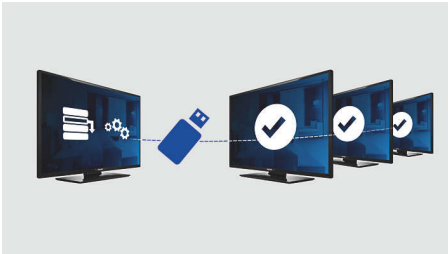

Clonage par USB

Cette fonction permet de copier en toute simplicité les paramètres de programmation et les chaînes de programmation d'un téléviseur vers un autre, et ce, en moins d'une minute. Elle assure l'uniformité entre les téléviseurs et réduit considérablement le temps et le coût d'installation.