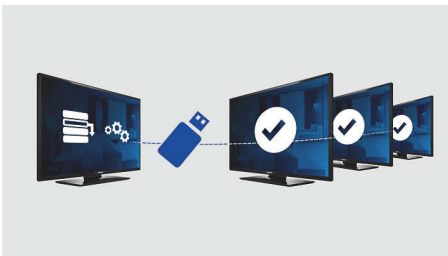

Clonage par USB

Cette fonction permet de copier en toute simplicité les paramètres de programmation et les chaînes de programmation d'un téléviseur

vers un autre, et ce, en moins d'une minute. Elle assure l'uniformité entre les téléviseurs et réduit considérablement le temps et le coût d'installation.

Mode Prison

Pour contrôler la communication, ce téléviseur pour hôtel est équipé d'un mode Prison. Ce mode avancé de sécurité permet de désactiver certains paramètres non requis dans le secteur carcéral tels que le télétexte, le guide électronique des programmes, les sous-titres ou encore les ports USB.