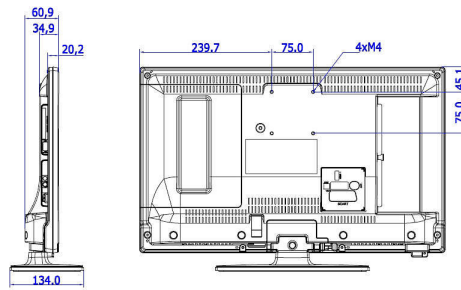

- Formats audio pris en charge: MP3, AAC, WAV, WMA (version 2 à 9.2)
- Formats de sous-titres pris en charge: SRT, SSA, SUB, ASS, SMI, TXT
- Formats d'image pris en charge: BMP, JPG, PNG
- Résolution vidéo sur USB prise en charge: jusqu'à 1 920 x 1 080p@30 Hz
- Connexions multimédias: USB

Audio

- Puissance de sortie audio: 5 (2 x 2,5) W
- Enceintes: 2, Dirigés vers le bas
- Fonctionnalités audio: Atténuateur, Solde, AVL, Incredible Surround, Basses dynamiques

Alimentation

- Puissance électrique: 220-240 V CA ; 50-60 Hz
- Température ambiante: 5 °C à 45 °C
- Consommation en veille: $0,3\text{ W}$
- Classe énergétique: A+
- Classe énergétique européenne: 19 W
- Fonctions d'économie d'énergie: Mode Eco
- Consommation énergétique annuelle: 27 kWh

Accessoires

- Inclus: Télécommande 22AV1407A/12, 2 piles AAA, Support de table, Livret de garantie, Brochure légale et de sécurité
- En option: Télécommande de configuration 22AV9573A

Connectivité, côté

- Logement à interface commune: CI+ 1.3
- Sortie casque: Minifiche
- USB1: USB 2.0
- Entrée AV: CVBS+G/D (RCA)

Connectivité, arrière

- Péritel: CVBS, RVB, SVHS
- Antenne: IEC-75
- HDMI1: HDMI 1.4, ARC
- Sortie audio numérique: Coaxiale (SPDIF)
- Entrée VGA: D-Sub 15 broches
- HDMI2: HDMI 1.4

Fonctions avancées de connectivité

- EasyLink (HDMI CEC): Activation de la lecture d'une seule pression sur un bouton, Mise en veille du système

Date de publication
2024-04-19

Version: 1.0.1

EAN: 87 18863 00937 6

© 2024 Koninklijke Philips N.V.
Tous droits réservés.

Les caractéristiques sont sujettes à modification sans préavis. Les marques commerciales sont la propriété de Koninklijke Philips N.V. ou de leurs détenteurs respectifs.

www.philips.com

Design

- Couleur: Noir

Dimensions

- Largeur de l'appareil: 554 millimètre
- Hauteur de l'appareil: 336 millimètre
- Profondeur de l'appareil: 35/61 millimètre
- Poids du produit: 3,3 kg
- Largeur appareil (support inclus): 554 millimètre
- Hauteur appareil (support inclus): 371 millimètre
- Profondeur appareil (support inclus): 134 millimètre
- Poids du produit (support compris): 3,5 kg
- Compatible avec un montage mural: M4, 75 x 75 mm

* Les fonctionnalités disponibles dépendent de l'implémentation choisie par l'intégrateur.

* Consommation électrique type en mode marche mesurée conformément à la norme CEI 62087 deuxième édition. La consommation électrique réelle dépend de l'utilisation du téléviseur.

* Ce téléviseur contient du plomb uniquement dans certaines parties ou certains composants pour lesquels aucune solution alternative n'existe conformément aux clauses de non-responsabilité de la directive RoHS.