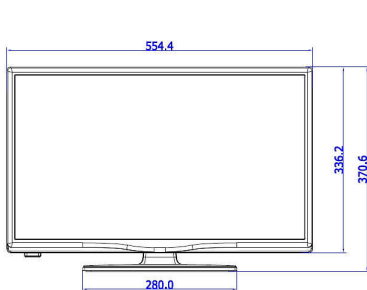

- Formats audio pris en charge: MP3, AAC, WAV, WMA (version 2 à 9.2)
- Formats de sous-titres pris en charge: SRT, SSA, SUB, ASS, SMI, TXT
- Formats d'image pris en charge: BMP, JPG, PNG
- Résolution vidéo sur USB prise en charge: jusqu'à 1 920 x 1 080p@30 Hz
- Connexions multimédias: USB

Audio

- Puissance de sortie audio: 5 (2 x 2,5) W
- Enceintes: 2, Dirigés vers le bas
- Fonctionnalités audio: Atténuateur, Solde, AVL, Incredible Surround, Basses dynamiques

Alimentation

- Puissance électrique: 220-240 V CA ; 50-60 Hz
- Température ambiante: 5 °C à 45 °C
- Consommation en veille: $0,3\text{ W}$
- Classe énergétique: A+
- Classe énergétique européenne: 19 W
- Fonctions d'économie d'énergie: Mode Eco
- Consommation énergétique annuelle: 27 kWh

Accessoires

- Inclus: Télécommande 22AV1407A/12, 2 piles AAA, Support de table, Livret de garantie, Brochure légale et de sécurité
- En option: Télécommande de configuration 22AV9573A

Connectivité, côté

- Logement à interface commune: CI+ 1.3
- Sortie casque: Minifiche
- USB1: USB 2.0
- Entrée AV: CVBS+G/D (RCA)

Connectivité, arrière

- Péritel: CVBS, RVB, SVHS
- Antenne: IEC-75
- HDMI1: HDMI 1.4, ARC
- Sortie audio numérique: Coaxiale (SPDIF)
- Entrée VGA: D-Sub 15 broches
- HDMI2: HDMI 1.4

Fonctions avancées de connectivité

- EasyLink (HDMI CEC): Activation de la lecture d'une seule pression sur un bouton, Mise en veille du système

Date de publication
2024-04-19

Version: 1.0.1

EAN: 87 18863 00937 6

© 2024 Koninklijke Philips N.V.
Tous droits réservés.

Les caractéristiques sont sujettes à modification sans préavis. Les marques commerciales sont la propriété de Koninklijke Philips N.V. ou de leurs détenteurs respectifs.

www.philips.com

Design

- Couleur: Noir

Dimensions

- Largeur de l'appareil: 554 millimètre
- Hauteur de l'appareil: 336 millimètre
- Profondeur de l'appareil: 35/61 millimètre
- Poids du produit: 3,3 kg
- Largeur appareil (support inclus): 554 millimètre
- Hauteur appareil (support inclus): 371 millimètre
- Profondeur appareil (support inclus): 134 millimètre
- Poids du produit (support compris): 3,5 kg
- Compatible avec un montage mural: M4, 75 x 75 mm

* Les fonctionnalités disponibles dépendent de l'implémentation choisie par l'intégrateur.

* Consommation électrique type en mode marche mesurée conformément à la norme CEI 62087 deuxième édition. La consommation électrique réelle dépend de l'utilisation du téléviseur.

* Ce téléviseur contient du plomb uniquement dans certaines parties ou certains composants pour lesquels aucune solution alternative n'existe conformément aux clauses de non-responsabilité de la directive RoHS.