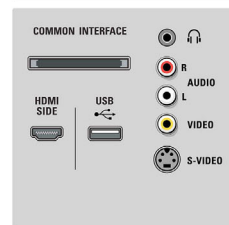

Caractéristiques

Ambilight

- Fonctions Ambilight: Ambilight Spectra 2, Éclairage tamisé
- Système d'éclairage Ambilight: LED couleurs
- Fonction de gradation: Manuelle/via le capteur de lum.

Image/affichage

- Format d'image: Écran large
- Diagonale de l'écran (pouces): 37 pouces
- Diagonale de l'écran (cm): 94 cm
- Couleur du coffret: Panneau avant en aluminium brossé
- Résolution d'écran: 1920 x 1080p
- Luminosité: 500 cd/m²
- Amélioration de l'image: Perfect Pixel HD Engine, Perfect Natural Motion, Contrastes parfaits,

- Perfect Colors, Compensation de mouvements 3/2 - 2/2, Filtre en peigne 3D, Active Control+Capteur de luminosité, Clear LCD 100 Hz, Lissage des lignes obliques, Balayage progressif, Résolution 1080p, 24/25/30 Hz, Résolution 1080p, 50/60 Hz
- Type d'écran: Écran LCD Full HD W-UXGA à matrice act.
- Contraste dynamique: 80 000:1
- Temps de réponse (type): 2 (équiv. BEW) ms
- Angle de visualisation: 176° (H)/176° (V)
- Amélioration de l'écran: Écran avec traitement antireflet
- Traitement des couleurs: 2 250 trillions de couleurs (RVB 17 bits)

Résolution d'affichage prise en charge

- Formats informatiques: 640 x 480, 60 Hz, 800 x 600, 60 Hz, 1 024 x 768, 60 Hz, 1 280 x 768, 60 Hz, 1 360 x 768, 60 Hz, 1 920 x 1 080, 60 Hz
- Formats vidéo: 480i, 60 Hz, 480p, 60 Hz, 576i, 50 Hz, 576p, 50 Hz, 720p, 50/60 Hz, 1 080i, 50/60 Hz, 1080p, 24, 50, 60 Hz, 1080p, 24, 25, 30 Hz

Tuner/réception/transmission

- Entrée antenne: Coaxiale 75 ohms (IEC75)
- Bandes du tuner: Hyperband, S-Channel, UHF, VHF
- Système TV: DVB COFDM 2K/8K
- TV numérique: DVB terrestre*, TNT MPEG4*, DVB-C MPEG4*, MHEG
- Lecture vidéo: NTSC, SECAM, PAL

Rear connectors

Side