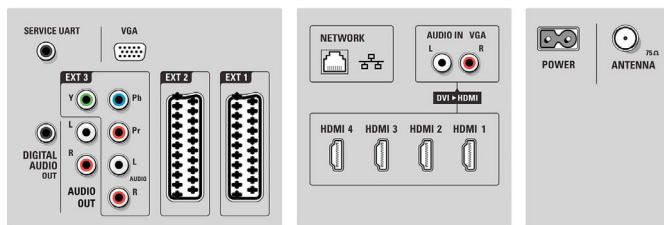

- Perfect Colors, Compensation de mouvements 3/2 - 2/2, Filtre en peigne 3D, Active Control+Capteur de luminosité, Clear LCD 100 Hz, Lissage des lignes obliques, Balayage progressif, Résolution 1080p, 24/25/30 Hz, Résolution 1080p, 50/60 Hz
- Type d'écran: Écran LCD Full HD W-UXGA à matrice act.
- Contraste dynamique: 80 000:1
- Temps de réponse (type): 2 (équiv. BEW) ms
- Angle de visualisation: 176° (H)/176° (V)
- Amélioration de l'écran: Écran avec traitement antireflet
- Traitement des couleurs: 2 250 trillions de couleurs (RVB 17 bits)

Résolution d'affichage prise en charge

- Formats informatiques: 640 x 480, 60 Hz, 800 x 600, 60 Hz, 1 024 x 768, 60 Hz, 1 280 x 768, 60 Hz, 1 360 x 768, 60 Hz, 1 920 x 1 080, 60 Hz
- Formats vidéo: 480i, 60 Hz, 480p, 60 Hz, 576i, 50 Hz, 576p, 50 Hz, 720p, 50/60 Hz, 1 080i, 50/60 Hz, 1080p, 24, 50, 60 Hz, 1080p, 24, 25, 30 Hz

Tuner/réception/transmission

- Entrée antenne: Coaxiale 75 ohms (IEC75)
- Bandes du tuner: Hyperband, S-Channel, UHF, VHF
- Système TV: DVB COFDM 2K/8K
- TV numérique: DVB terrestre*, TNT MPEG4*, DVB-C MPEG4*, MHEG
- Lecture vidéo: NTSC, SECAM, PAL

Rear connectors

Side