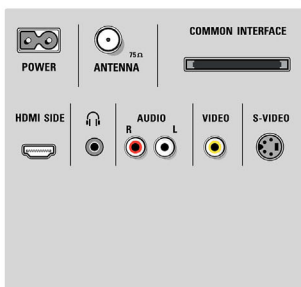

Caractéristiques

Ambilight

- Fonctions Ambilight: Ambilight Spectra 3, Éclairage tamisé
- Système d'éclairage Ambilight: LED couleurs
- Fonction de gradation: Manuelle/via le capteur de lum.

Image/affichage

- Format d'image: Écran large
- Diagonale de l'écran (pouces): 52 pouces
- Diagonale de l'écran (cm): 132 cm

- Couleur du coffret: Panneau avant en aluminium brossé
- Résolution d'écran: 1920 x 1080p
- Luminosité: 500 cd/m²
- Amélioration de l'image: Perfect Pixel HD Engine, Perfect Natural Motion, Contrastes parfaits, Perfect Colors, Dalle Wide Color Gamut, Compensation de mouvements 3/2 - 2/2, Filtre en peigne 3D, Active Control+Capteur de luminosité, Lissage des lignes obliques, Balayage progressif, Résolution 1080p, 24/25/30 Hz, Résolution 1080p,

- 50/60 Hz, Clear LCD 200 Hz*, Rétroéclairage par balayage, Rétroéclairage par gradation locale des LED, Rétroéclairage par LED segmenté
- Type d'écran: Écran LCD Full HD W-UXGA à matrice act.
- Contraste dynamique: 5 000 000:1
- Temps de réponse (type): 1 (équiv. BEW) ms
- Angle de visualisation: 176° (H)/176° (V)
- Amélioration de l'écran: Écran avec traitement antireflet
- Traitement des couleurs: 2 250 trillions de

Rear connectors

Side