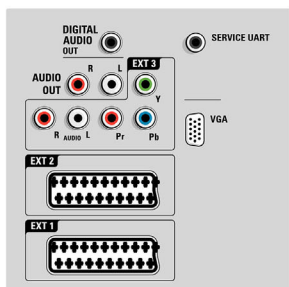

Caractéristiques

Ambilight

- Fonctions Ambilight: Ambilight Spectra 3, Éclairage tamisé
- Système d'éclairage Ambilight: LED couleurs
- Fonction de gradation: Manuelle/via le capteur de lum.

Image/affichage

- Format d'image: Écran large
- Diagonale de l'écran (pouces): 52 pouces
- Diagonale de l'écran (cm): 132 cm

- Couleur du coffret: Panneau avant en aluminium brossé
- Résolution d'écran: 1920 x 1080p
- Luminosité: 500 cd/m²
- Amélioration de l'image: Perfect Pixel HD Engine, Perfect Natural Motion, Contrastes parfaits, Perfect Colors, Dalle Wide Color Gamut, Compensation de mouvements 3/2 - 2/2, Filtre en peigne 3D, Active Control+Capteur de luminosité, Lissage des lignes obliques, Balayage progressif, Résolution 1080p, 24/25/30 Hz, Résolution 1080p,

- 50/60 Hz, Clear LCD 200 Hz*, Rétroéclairage par balayage, Rétroéclairage par gradation locale des LED, Rétroéclairage par LED segmenté
- Type d'écran: Écran LCD Full HD W-UXGA à matrice act.
- Contraste dynamique: 5 000 000:1
- Temps de réponse (type): 1 (équiv. BEW) ms
- Angle de visualisation: 176° (H)/176° (V)
- Amélioration de l'écran: Écran avec traitement antireflet
- Traitement des couleurs: 2 250 trillions de

Rear connectors

Side