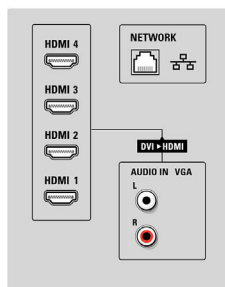

Caractéristiques

Ambilight

- Fonctions Ambilight: Ambilight Spectra 3, Éclairage tamisé
- Système d'éclairage Ambilight: LED couleurs
- Fonction de gradation: Manuelle/via le capteur de lum.

Image/affichage

- Format d'image: Écran large
- Diagonale de l'écran (pouces): 52 pouces
- Diagonale de l'écran (cm): 132 cm

- Couleur du coffret: Panneau avant en aluminium brossé
- Résolution d'écran: 1920 x 1080p
- Luminosité: 500 cd/m²
- Amélioration de l'image: Perfect Pixel HD Engine, Perfect Natural Motion, Contrastes parfaits, Perfect Colors, Dalle Wide Color Gamut, Compensation de mouvements 3/2 - 2/2, Filtre en peigne 3D, Active Control+Capteur de luminosité, Lissage des lignes obliques, Balayage progressif, Résolution 1080p, 24/25/30 Hz, Résolution 1080p,

- 50/60 Hz, Clear LCD 200 Hz*, Rétroéclairage par balayage, Rétroéclairage par gradation locale des LED, Rétroéclairage par LED segmenté
- Type d'écran: Écran LCD Full HD W-UXGA à matrice act.
- Contraste dynamique: 5 000 000:1
- Temps de réponse (type): 1 (équiv. BEW) ms
- Angle de visualisation: 176° (H)/176° (V)
- Amélioration de l'écran: Écran avec traitement antireflet
- Traitement des couleurs: 2 250 trillions de

Rear connectors

Side