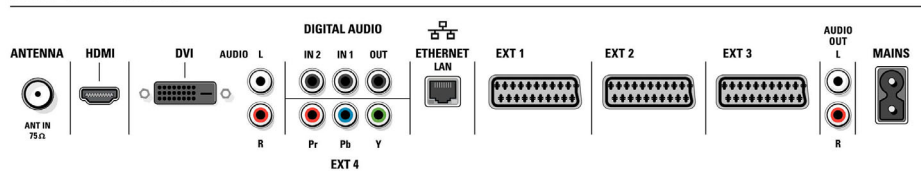

Altavoces

- Altavoces integrados: 3
- Tipos de altavoz: Altavoces planos NXT Monolith, Subwoofer integrado

Conectividad

- Conexiones frontales / laterales: 2x USB, Entrada I/D de audio, Entrada de CVBS, Salida de auriculares, Lector tarjetas memoria varias ranuras, Entrada de S-vídeo
- Euroconector externo 1: Audio I/D, Entrada/salida de CVBS, RGB
- Euroconector externo 2: Audio I/D, Entrada/salida de CVBS, RGB, Y/C
- Otras conexiones: Salida izq./der. de audio analógico, Entrada S/PDIF (coaxial), Salida S/PDIF (coaxial)
- Euroconector externo 3: Audio I/D, Entrada/salida de CVBS
- Ext 4: S/PDIF digital coaxial, YPbPr
- Ext 5: DVI-I con HDCP, YPbPr
- Ext 6: HDMI

Potencia

- Red eléctrica: 220 - 240 V CA +/- 10%
- Temperatura ambiente: 5 °C a 40 °C
- Consumo de energía: 221 W
- Consumo en modo de espera: 1 W

Accesorios

- Accesorios incluidos: Adaptador DVI-I a VGA, Soporte pedestal motorizado con mando, Soporte para montaje en pared
- Accesorios opcionales: Cable de conexión 5 en 1, Soporte para el suelo

Dimensiones

- Anchura del dispositivo: 1130 mm
- Altura del dispositivo: 680 mm
- Profundidad del dispositivo: 96 mm
- Peso del producto: 28 kg
- Anchura de la caja: 1188 mm
- Altura de la caja: 900 mm
- Profundidad de la caja: 297 mm
- Peso incluido embalaje: 48 kg

Rear connectors