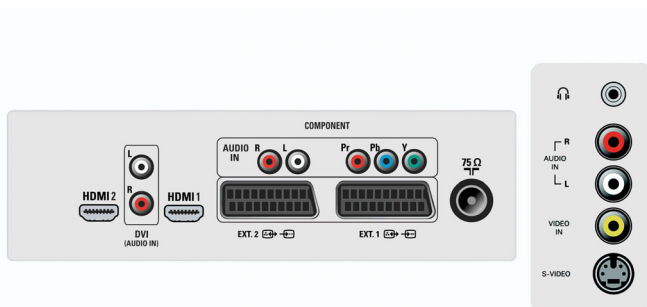

- película 14:9, Ampliación de película 16:9, Zoom de subtítulos, Super zoom, Pantalla panorámica
- Mando a distancia: TV, DVD, Multifuncionalidad
- Tipo de mando a distancia: RCFE06FRS00
- Teletexto: Teletexto inteligente para 1000 páginas
- Montaje VESA: 200 x 100 mm
- Mejoras en el teletexto: 4 páginas favoritas, Línea de información de programa

Sonido

- Ecualizador: 5 bandas
- Potencia de salida (RMS): 2 x 15 W
- Sistema de sonido: Estéreo, Virtual Dolby Surround
- Mejora del sonido: Nivelador automático de volumen, mejora dinámica de graves

Altavoces

- Altavoces integrados: 4
- Tipos de altavoz: Tweeter de cúpula

Conectividad

- Número de euroconectores: 2
- Conexiones frontales / laterales: Entrada I/D de audio, Entrada de CVBS, Salida de auriculares, Entrada de S-vídeo
- Euroconector externo 1: Audio I/D, Entrada/salida de CVBS, RGB
- Euroconector externo 2: Audio I/D, Entrada/salida de CVBS, Entrada de S-vídeo
- Ext 4: YPbPr
- Ext 5: HDMI
- Ext 6: HDMI

Potencia

- Red eléctrica: 110 - 240 V, 50/60 Hz
- Temperatura ambiente: 5 °C a 40 °C
- Consumo de energía: 120 W Normal Operation W
- Consumo en modo de espera: 1 W <

Accesorios

- Accesorios incluidos: Soporte para la mesa, Cable de alimentación, Guía de inicio rápido, Manual del usuario, Tarjeta de registro, Certificado de garantía, Mando a distancia, Pilas para mando a distancia
- Accesorios opcionales: Soporte para el suelo

Fecha de emisión
2023-07-13

Versión: 1.1.4

EAN: 87 10895 99562 7

© 2023 Koninklijke Philips N.V.
Todos los derechos reservados.

Las especificaciones están sujetas a cambios sin previo aviso. Las marcas registradas son propiedad de Koninklijke Philips N.V. o de sus propietarios respectivos.

www.philips.com