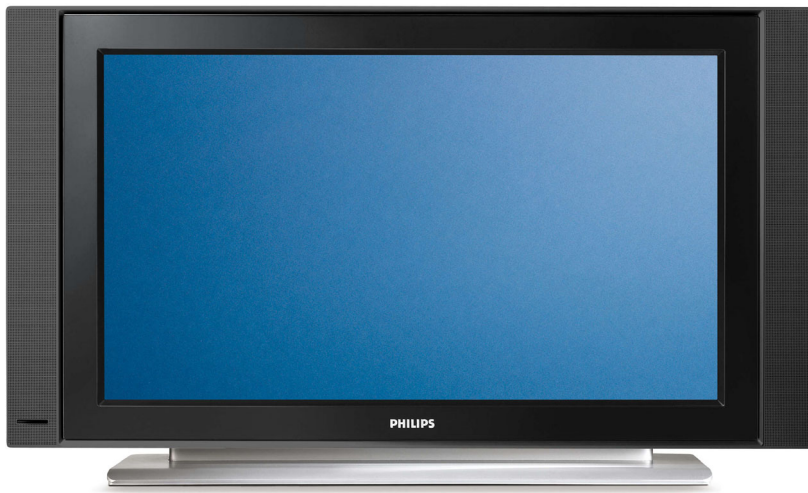

Philips
Flat TV panorámico

26"
LCD
HD ready

26PF3302

Aumenta tu experiencia visual

Crystal Clear III

Te presentamos un estupendo televisor que no sólo te ofrece una magnífica calidad de imagen y sonido, sino también un moderno diseño con acabado de calidad. Incluye tecnología digital Crystal Clear III que proporciona imágenes naturales y viveza de color, además de un excelente sistema de audio.

Imágenes naturales con gran nitidez y viveza de color

- Pantalla LCD WXGA de alta definición, con resolución de 1366 x 768p
- HD ready para ver señales HD de la más alta calidad
- Crystal Clear III: imágenes naturales de mejor calidad
- Mejora dinámica del contraste que ofrece profundos detalles en negro
- Active Control optimiza la calidad de la imagen sea cual sea la fuente.

Extraordinaria reproducción del sonido

- Virtual Dolby Surround para una experiencia de audio cinematográfica

Diseño elegante y compacto perfecto desde cualquier ángulo

- Diseño compacto y estilizado que encaja en cualquier habitación

Diseñado para tu comodidad

- Convierte la pantalla del televisor en un mosaico de canales diferentes

Para un rendimiento superior

- Entrada HDMI para conexión de alta definición digital con un solo cable