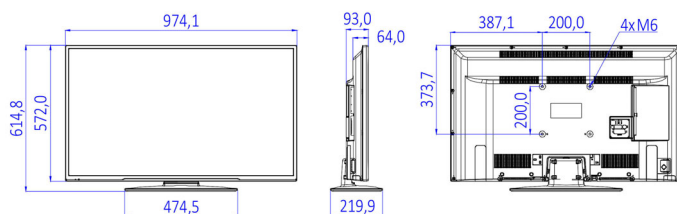

## Afmetingen

- Breedte van het apparaat: 974 mm

- Hoogte van het apparaat: 572 mm
- Diepte van het apparaat: 64/93 mm
- Gewicht van het product: 8,4 kg
- Breedte van het apparaat (met standaard): 974 mm
- Hoogte van het apparaat (met standaard): 615 mm
- Diepte van het apparaat (met standaard): 220 mm
- Gewicht (incl. standaard): 9,3 kg
- Geschikt voor wandmontage: M6, 200 x 200 mm