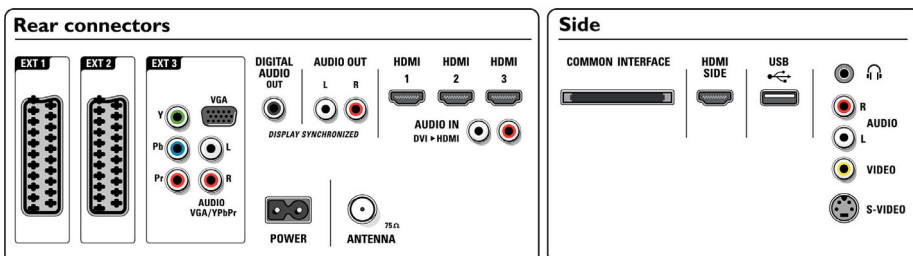

Conectividad

- EasyLink (HDMI-CEC): Reproducción con una sola pulsación, Control de audio del sistema, Modo de espera del sistema
- Conexiones frontales / laterales: HDMI v1.3, Entrada de S-vídeo, Entrada de CVBS, Entrada I/D de audio, Salida de auriculares, USB
- Euroconector externo 1: Audio I/D, Entrada de CVBS, RGB
- Euroconector externo 2: Audio I/D, Entrada de

CVBS, RGB

- Otras conexiones: Salida izq./der. de audio analógico, Salida S/PDIF (coaxial), Interfaz común
- Ext 3: YPbPr, Entrada I/D de audio, Entrada de ordenador VGA
- Ext 4: HDMI v1.3
- Ext 5: HDMI v1.3
- Ext 6: HDMI v1.3

Potencia

- Red eléctrica: 220 - 240 V CA +/- 10%
- Temperatura ambiente: 5 °C a 35 °C
- Consumo de energía: 278 W
- Consumo en modo de espera: 0,15 W
- Alimentación (en el modo de ahorro de energía): 190 W

Accesorios

- Accesorios incluidos: Cable de alimentación, Guía de inicio rápido, Manual del usuario, Certificado de garantía, Mando a distancia, Pilas para mando a distancia

Dimensiones

- Anchura del dispositivo: 1.163 mm
- Altura del dispositivo: 712 mm
- Profundidad del dispositivo: 104 mm
- Peso del producto: 26 kg
- Altura del dispositivo (con soporte): 786 mm
- Profundidad dispositivo (con soporte): 310 mm
- Peso del producto (+ soporte): 33,5 kg
- Anchura de la caja: 1287 mm
- Altura de la caja: 883 mm
- Profundidad de la caja: 391 mm
- Peso incluido embalaje: 46,2 kg
- Compatible con el montaje en pared: 400 x 400 mm

Fecha de emisión
2023-07-13

Versión: 5.0.16

EAN: 87 12581 38882 9

© 2023 Koninklijke Philips N.V.
Todos los derechos reservados.

Las especificaciones están sujetas a cambios sin previo aviso. Las marcas registradas son propiedad de Koninklijke Philips N.V. o de sus propietarios respectivos.

www.philips.com