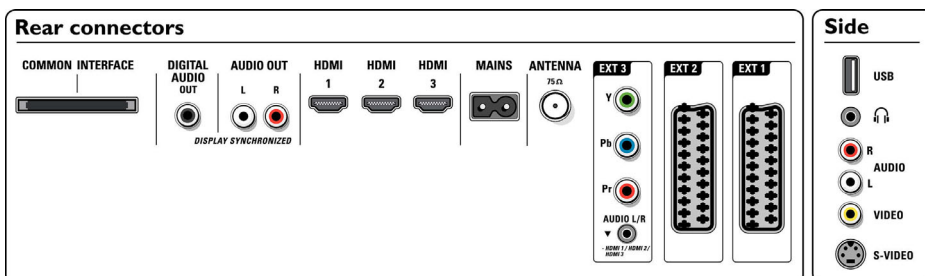

Conectividad

- Funciones de HDMI: Igualación de cables, Cables de 1ª y 2ª categoría, Audio comprimido, Compatibilidad de formato preferido de varias velocidades, Compatibilidad con formato de PC, Resoluciones 720p, 1080i, 1080p
- Conexiones frontales / laterales: Entrada I/D de audio, Entrada de CVBS, Salida de auriculares, Entrada de S-vídeo, USB
- Euroconector externo 1: Audio I/D, Entrada/salida de CVBS, RGB
- Euroconector externo 2: Audio I/D, Entrada/salida de CVBS, RGB
- Otras conexiones: Salida izq./der. de audio analógico, Salida S/PDIF (coaxial), Interfaz común
- Ext 3: YPbPr, Entrada I/D de audio
- Ext 4: HDMI v1.3
- Ext 5: HDMI v1.3
- Ext 6: HDMI v1.3

Potencia

- Red eléctrica: 220 - 240 V CA +/- 10%
- Temperatura ambiente: 5 °C a 35 °C
- Consumo de energía: 231 W
- Consumo en modo de espera: 0,8 W

Accesorios

- Accesorios incluidos: Soporte con pedestal de sobremesa, Soporte para montaje en pared, Cable para antena RF

Dimensiones

- Anchura del dispositivo: 1121 mm
- Altura del dispositivo: 715 mm
- Profundidad del dispositivo: 129 mm
- Peso del producto: 39,6 kg
- Altura del dispositivo (con soporte): 810 mm
- Profundidad dispositivo (con soporte): 305 mm
- Peso del producto (+ soporte): 48,5 kg
- Anchura de la caja: 1354 mm
- Altura de la caja: 1211 mm
- Profundidad de la caja: 339 mm
- Peso incluido embalaje: 51 kg
- Anchura del soporte: 590 mm
- Compatible con el montaje en pared: 600 x 400 mm

Fecha de emisión
2023-07-13

Versión: 9.0.12

EAN: 87 12581 34464 1

© 2023 Koninklijke Philips N.V.
Todos los derechos reservados.

Las especificaciones están sujetas a cambios sin previo aviso. Las marcas registradas son propiedad de Koninklijke Philips N.V. o de sus propietarios respectivos.

www.philips.com

* TDT, disponible sólo en algunos países