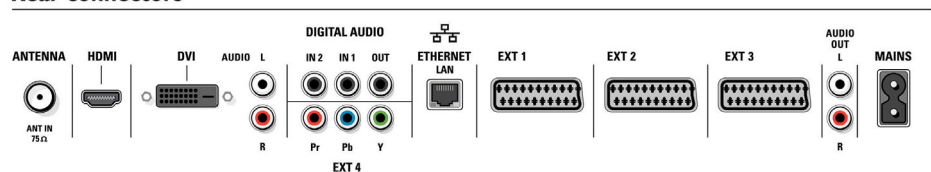

Enceintes

- Haut-parleurs intégrés: 3
- Types d'enceintes: Enceintes plates NXT Monolith, Caisson de basses intégré

Connectivité

- Connexions avant/latérales: 2 ports USB, Entrée

- audio G/D, Entrée CVBS, Sortie casque, Lecteur multiscarte, Entrée S-Vidéo
- Ext. 1 SCART/péritel: Audio G/D, Entrée/sortie CVBS, RVB
- Ext. 2 SCART: Audio G/D, Entrée/sortie CVBS, RVB, Y/C
- Autres connexions: Sortie audio analogique G/D, Entrée S/PDIF (coaxiale), Sortie S/PDIF (coaxiale)
- Ext. 3 SCART: Audio G/D, Entrée/sortie CVBS
- Ext. 4: Coaxial numérique S/PDIF, YUV
- Ext. 5: DVI-I avec HDCP, YUV
- Ext. 6: HDMI

Alimentation

- Puissance électrique: 220 - 240 V CA +/- 10 %
- Température ambiante: De 5 °C à 40 °C
- Consommation électrique: 221 W
- Consommation en veille: 1 W

Accessoires

- Accessoires fournis: Adaptateur DVI-I/VGA, Support pivotant avec télécommande, Support de fixation murale
- Accessoires en option: Câble de connexion 5-en-1, Meuble

Dimensions

- Largeur de l'appareil: 1 130 millimètre
- Hauteur de l'appareil: 680 millimètre
- Profondeur de l'appareil: 96 millimètre
- Poids du produit: 28 kg
- Largeur de la boîte: 1188 millimètre
- Hauteur de la boîte: 900 millimètre
- Profondeur de la boîte: 297 millimètre
- Poids (emballage compris): 48 kg

Rear connectors