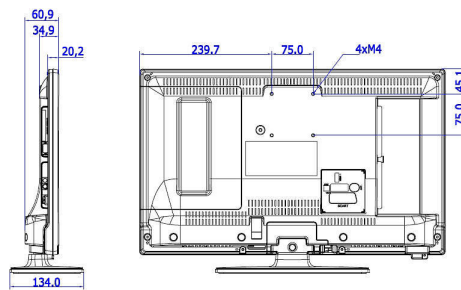

Connectiviteitsverbeteringen

- EasyLink (HDMI CEC): Afspelen met één druk op de knop, Stand-bymodus

Ontwerp

- Kleur: Zwart

Afmetingen

- Breedte van het apparaat: 554 mm
- Hoogte van het apparaat: 336 mm
- Diepte van het apparaat: 35/61 mm
- Gewicht van het product: 3,3 kg
- Breedte van het apparaat (met standaard): 554 mm
- Hoogte van het apparaat (met standaard): 371 mm
- Diepte van het apparaat (met standaard): 134 mm
- Gewicht (incl. standaard): 3,5 kg
- Geschikt voor wandmontage: M4, 75 x 75 mm