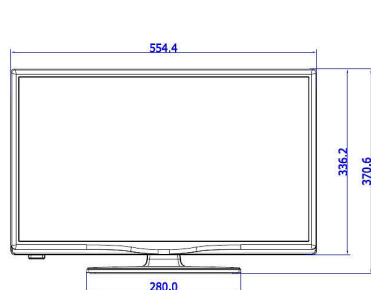

- Beeldformaat: 16:9
- Schermdiagonaal (inch): 24 inch
- Schermdiagonaal (centimeters): 60 cm
- Display: LED HD-TV
- Schermresolutie: 1366 x 768p
- Helderheid: 220 cd/m²
- Kijkhoek: 176° (H)/176° (V)

Tuner/ontvangst/transmissie

Connectiviteitsverbeteringen

- EasyLink (HDMI CEC): Afspelen met één druk op de knop, Stand-bymodus

Ontwerp

- Kleur: Zwart

Afmetingen

- Breedte van het apparaat: 554 mm
- Hoogte van het apparaat: 336 mm
- Diepte van het apparaat: 35/61 mm
- Gewicht van het product: 3,3 kg
- Breedte van het apparaat (met standaard): 554 mm
- Hoogte van het apparaat (met standaard): 371 mm
- Diepte van het apparaat (met standaard): 134 mm
- Gewicht (incl. standaard): 3,5 kg
- Geschikt voor wandmontage: M4, 75 x 75 mm