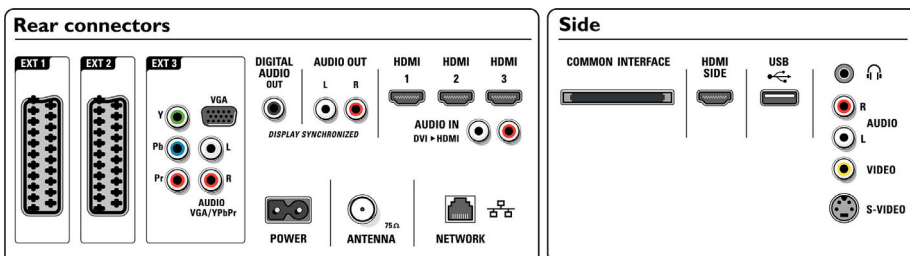

Potencia

- Red eléctrica: 220 - 240 V CA +/- 10%
- Temperatura ambiente: 5 °C a 35 °C
- Consumo de energía: 223 W
- Consumo en modo de espera: 0,15 W
- Alimentación (en el modo de ahorro de energía): 165 W

Accesorios

- Accesorios incluidos: Soporte con pedestal de sobremesa, Soporte para montaje en pared, Cable para antena RF, Cable de alimentación, Guía de inicio rápido, Manual del usuario, Certificado de garantía, Mando a distancia, Pilas para mando a distancia

Dimensiones

- Anchura del dispositivo: 1120 mm
- Altura del dispositivo: 715 mm
- Profundidad del dispositivo: 130 mm
- Peso del producto: 39,2 kg
- Longitud del dispositivo (con soporte): 1120 mm
- Altura del dispositivo (con soporte): 810 mm
- Profundidad del dispositivo (con soporte): 305 mm
- Peso del producto (+ soporte): 48,5 kg
- Anchura de la caja: 1218 mm
- Altura de la caja: 1033 mm
- Profundidad de la caja: 332 mm
- Peso incluido embalaje: 49,3 kg
- Anchura del soporte: 550 mm
- Compatible con el montaje en pared: 300 x 300 mm

Fecha de emisión
2023-07-13

Versión: 9.0.8

EAN: 87 12581 37571 3

© 2023 Koninklijke Philips N.V.
Todos los derechos reservados.

Las especificaciones están sujetas a cambios sin previo aviso. Las marcas registradas son propiedad de Koninklijke Philips N.V. o de sus propietarios respectivos.

www.philips.com

* TDT, disponible sólo en algunos países
* TDT MPEG4 solamente está disponible en: Francia, España, Dinamarca, Noruega, Finlandia y Suecia. TDC MPEG4 solamente está disponible con algunos proveedores en: Dinamarca, Noruega, Finlandia y Suecia. Podrás encontrar información más actualizada en la placa de identificación del televisor o en www.philips.com/support, bajo el número de modelo específico.