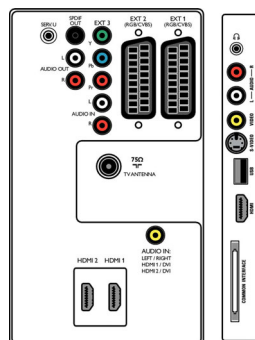

Connectivité

- EasyLink (HDMI-CEC): Lecture 1 pression, Mise en veille du système
- Connexions avant/latérales: HDMI v1.3, Entrée S-

- Vidéo, Entrée CVBS, Entrée audio G/D, Sortie casque, USB
- Ext. 1 SCART/péritel: Audio G/D, Entrée/sortie CVBS, RVB
- Ext. 2 SCART: Audio G/D, Entrée/sortie CVBS, RVB
- Autres connexions: Sortie audio analogique G/D, Entrée audio PC, Sortie S/PDIF (coaxiale), Interface commune
- Ext. 3: YUV, Entrée audio G/D
- Ext. 4: HDMI v1.3
- Ext. 5: HDMI v1.3

Alimentation

- Puissance électrique: 220 - 240 V, 50/60 Hz
- Température ambiante: De 5 °C à 35 °C
- Consommation électrique: 210 W
- Consommation en veille: 0,15 W

Accessoires

- Accessoires fournis: Cordon d'alimentation, Guide de démarrage rapide, Mode d'emploi, Certificat de garantie, Télécommande, Piles pour télécommande

Dimensions

- Largeur de l'appareil: 1 046 millimètre
- Hauteur de l'appareil: 644 millimètre
- Profondeur de l'appareil: 111 millimètre
- Poids du produit: 22,5 kg
- Largeur appareil (support inclus): 1046 millimètre
- Hauteur appareil (support inclus): 716 millimètre
- Profondeur appareil (support inclus): 262 millimètre
- Poids du produit (support compris): 27 kg
- Largeur de la boîte: 1151 millimètre
- Hauteur de la boîte: 793 millimètre
- Profondeur de la boîte: 333 millimètre
- Poids (emballage compris): 42 kg
- Compatible avec un montage mural: 400 x 400 mm

Date de publication
2023-07-13

Version: 4.0.15

EAN: 87 12581 39143 0

© 2023 Koninklijke Philips N.V.
Tous droits réservés.

Les caractéristiques sont sujettes à modification sans préavis. Les marques commerciales sont la propriété de Koninklijke Philips N.V. ou de leurs détenteurs respectifs.

www.philips.com