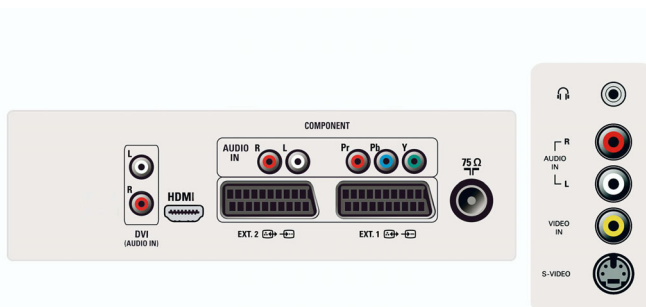

Sonido

- Ecualizador: 5 bandas
- Potencia de salida (RMS): 2 x 5 W
- Sistema de sonido: Virtual Dolby Surround
- Mejora del sonido: mejora dinámica de graves, Nivelador automático de volumen

Altavoces

- Altavoces integrados: 2

Conectividad

- Número de euroconectores: 2
- Conexiones frontales / laterales: Entrada de CVBS, Salida de auriculares, Entrada de S-vídeo, Entrada I/D de audio
- Euroconector externo 1: Audio I/D, Entrada/salida de CVBS, RGB
- Euroconector externo 2: Audio I/D, Entrada/salida de CVBS, Entrada de S-vídeo
- Ext 4: YPbPr
- Ext 5: HDMI

Potencia

- Red eléctrica: 110 - 240 V, 50/60 Hz
- Temperatura ambiente: 5 °C a 40 °C
- Consumo de energía: 100 W Normal Operation W
- Consumo en modo de espera: < 1 W

Accesorios

- Accesorios incluidos: Cable de alimentación, Tarjeta de registro, Mando a distancia, Manual del usuario, Pilas para mando a distancia, Soporte para la mesa, Certificado de garantía
- Accesorios opcionales: Soporte para el suelo

Dimensiones

- Anchura del dispositivo: 804,5 mm
- Altura del dispositivo: 438 mm

- Profundidad del dispositivo: 114 mm
- Peso del producto: 13,3 kg
- Anchura de la caja: 876 mm
- Altura de la caja: 209 mm
- Profundidad de la caja: 601 mm
- Peso incluido embalaje: 17 kg
- Anchura (con base): 804,5 mm
- Altura (con base): 477 mm
- Profundidad (con base): 222 mm

Fecha de emisión
2023-07-13

Versión: 4.0.7

EAN: 87 10895 99619 8

© 2023 Koninklijke Philips N.V.
Todos los derechos reservados.

Las especificaciones están sujetas a cambios sin previo aviso. Las marcas registradas son propiedad de Koninklijke Philips N.V. o de sus propietarios respectivos.

www.philips.com