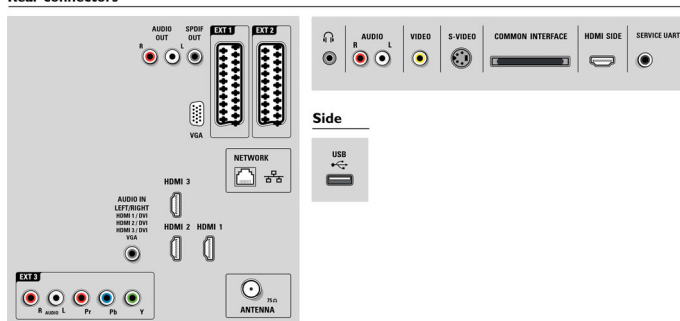

Potencia

- Red eléctrica: 220 - 240 V, 50/60 Hz
- Temperatura ambiente: 5 °C a 35 °C
- Consumo en modo de espera: $\leq 0,15 W$
- Consumo de energía (típico): 104 W

Accesorios

- Accesorios incluidos: Soporte para la mesa, Cable de alimentación, Guía de inicio rápido, Certificado de garantía, Mando a distancia, Pilas para mando a distancia, Instrucciones legales/de seguridad
- Accesorios opcionales: SQM6175 elegante soporte de montaje en pared, PFS0001 módulo TDS*

Dimensiones

- Anchura del dispositivo: 958 mm
- Altura del dispositivo: 580 mm
- Profundidad del dispositivo: 39 mm
- Peso del producto: 15 kg
- Longitud del dispositivo (con soporte): 958 mm
- Altura del dispositivo (con soporte): 628 mm
- Profundidad dispositivo (con soporte): 220 mm
- Peso del producto (+ soporte): 18 kg
- Anchura de la caja: 1200 mm
- Altura de la caja: 698 mm
- Profundidad de la caja: 200 mm
- Peso incluido embalaje: 24 kg
- Anchura del soporte: 520 mm
- Compatible con el montaje en pared: 300 x 300 mm

Rear connectors

Fecha de emisión
2023-07-13

Versión: 3.3.4

EAN: 87 12581 51804 2

© 2023 Koninklijke Philips N.V.
Todos los derechos reservados.

Las especificaciones están sujetas a cambios sin previo aviso. Las marcas registradas son propiedad de Koninklijke Philips N.V. o de sus propietarios respectivos.

www.philips.com

* TDT MPEG4 solamente está disponible en: Francia, España, Dinamarca, Noruega, Finlandia y Suecia. TDC MPEG4 solamente está disponible con algunos proveedores en: Dinamarca, Noruega, Finlandia y Suecia. Podrás encontrar información más actualizada en la placa de identificación del televisor o en www.philips.com/support, bajo el número de modelo específico.

* La oferta del servicio Net TV depende del país y está sujeta a las condiciones de uso.

* Se requiere el módulo TDS de Philips opcional (número de referencia PFS0001, sólo disponible en Alemania, Austria y Suiza)