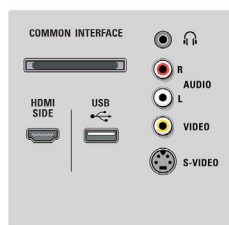

Caractéristiques

Ambilight

- Fonctions Ambilight: Ambilight Spectra 3, Éclairage tamisé
- Système d'éclairage Ambilight: LED couleurs
- Fonction de gradation: Manuelle/via le capteur de lum.

Image/affichage

- Format d'image: Écran large
- Diagonale de l'écran (pouces): 40 pouces
- Diagonale de l'écran (cm): 102 cm
- Couleur du coffret: Panneau avant en aluminium brossé
- Résolution d'écran: 1920 x 1080p
- Luminosité: 500 cd/m²
- Amélioration de l'image: Perfect Pixel HD Engine, Perfect Natural Motion, Contrastes parfaits,

- Perfect Colors, Dalle Wide Color Gamut, Compensation de mouvements 3/2 - 2/2, Filtre en peigne 3D, Active Control+Capteur de luminosité, Lissage des lignes obliques, Balayage progressif, Résolution 1080p, 24/25/30 Hz, Résolution 1080p, 50/60 Hz, Clear LCD 200 Hz*, Rétroéclairage par balayage, Rétroéclairage par gradation locale des LED, Rétroéclairage par LED segmenté
- Type d'écran: Écran LCD Full HD W-UXGA à matrice act.
- Contraste dynamique: 5 000 000:1
- Temps de réponse (type): 1 (équiv. BEW) ms
- Angle de visualisation: 176° (H)/176° (V)
- Amélioration de l'écran: Écran avec traitement antireflet
- Traitement des couleurs: 2 250 trillions de couleurs (RVB 17 bits)

Résolution d'affichage prise en charge

- Formats informatiques: 640 x 480, 60 Hz, 800 x 600, 60 Hz, 1 024 x 768, 60 Hz, 1 280 x 768, 60 Hz, 1 360 x 768, 60 Hz, 1 920 x 1 080, 60 Hz
- Formats vidéo: 480i, 60 Hz, 480p, 60 Hz, 576i, 50 Hz, 576p, 50 Hz, 720p, 50/60 Hz, 1 080i, 50/60 Hz, 1080p, 24, 50, 60 Hz, 1080p, 24, 25, 30 Hz

Tuner/réception/transmission

- Entrée antenne: Coaxiale 75 ohms (IEC75)
- Bandes du tuner: Hyperband, S-Channel, UHF, VHF
- Système TV: DVB COFDM 2K/8K
- TV numérique: DVB terrestre*, TNT MPEG4*, DVB-C MPEG4*, MHEG
- Lecture vidéo: NTSC, SECAM, PAL