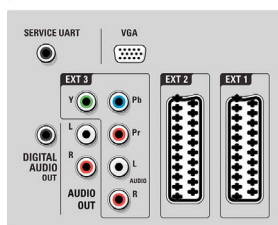

- Perfect Colors, Dalle Wide Color Gamut, Compensation de mouvements 3/2 - 2/2, Filtre en peigne 3D, Active Control+Capteur de luminosité, Lissage des lignes obliques, Balayage progressif, Résolution 1080p, 24/25/30 Hz, Résolution 1080p, 50/60 Hz, Clear LCD 200 Hz*, Rétroéclairage par balayage, Rétroéclairage par gradation locale des LED, Rétroéclairage par LED segmenté
- Type d'écran: Écran LCD Full HD W-UXGA à matrice act.
- Contraste dynamique: 5 000 000:1
- Temps de réponse (type): 1 (équiv. BEW) ms
- Angle de visualisation: 176° (H)/176° (V)
- Amélioration de l'écran: Écran avec traitement antireflet
- Traitement des couleurs: 2 250 trillions de couleurs (RVB 17 bits)

Résolution d'affichage prise en charge

- Formats informatiques: 640 x 480, 60 Hz, 800 x 600, 60 Hz, 1 024 x 768, 60 Hz, 1 280 x 768, 60 Hz, 1 360 x 768, 60 Hz, 1 920 x 1 080, 60 Hz
- Formats vidéo: 480i, 60 Hz, 480p, 60 Hz, 576i, 50 Hz, 576p, 50 Hz, 720p, 50/60 Hz, 1 080i, 50/60 Hz, 1080p, 24, 50, 60 Hz, 1080p, 24, 25, 30 Hz

Tuner/réception/transmission

- Entrée antenne: Coaxiale 75 ohms (IEC75)
- Bandes du tuner: Hyperband, S-Channel, UHF, VHF
- Système TV: DVB COFDM 2K/8K
- TV numérique: DVB terrestre*, TNT MPEG4*, DVB-C MPEG4*, MHEG
- Lecture vidéo: NTSC, SECAM, PAL

Rear connectors