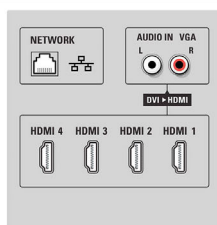

- Perfect Colors, Dalle Wide Color Gamut, Compensation de mouvements 3/2 - 2/2, Filtre en peigne 3D, Active Control+Capteur de luminosité, Lissage des lignes obliques, Balayage progressif, Résolution 1080p, 24/25/30 Hz, Résolution 1080p, 50/60 Hz, Clear LCD 200 Hz*, Rétroéclairage par balayage, Rétroéclairage par gradation locale des LED, Rétroéclairage par LED segmenté
- Type d'écran: Écran LCD Full HD W-UXGA à matrice act.
- Contraste dynamique: 5 000 000:1
- Temps de réponse (type): 1 (équiv. BEW) ms
- Angle de visualisation: 176° (H)/176° (V)
- Amélioration de l'écran: Écran avec traitement antireflet
- Traitement des couleurs: 2 250 trillions de couleurs (RVB 17 bits)

Résolution d'affichage prise en charge

- Formats informatiques: 640 x 480, 60 Hz, 800 x 600, 60 Hz, 1 024 x 768, 60 Hz, 1 280 x 768, 60 Hz, 1 360 x 768, 60 Hz, 1 920 x 1 080, 60 Hz
- Formats vidéo: 480i, 60 Hz, 480p, 60 Hz, 576i, 50 Hz, 576p, 50 Hz, 720p, 50/60 Hz, 1 080i, 50/60 Hz, 1080p, 24, 50, 60 Hz, 1080p, 24, 25, 30 Hz

Tuner/réception/transmission

- Entrée antenne: Coaxiale 75 ohms (IEC75)
- Bandes du tuner: Hyperband, S-Channel, UHF, VHF
- Système TV: DVB COFDM 2K/8K
- TV numérique: DVB terrestre*, TNT MPEG4*, DVB-C MPEG4*, MHEG
- Lecture vidéo: NTSC, SECAM, PAL

Rear connectors