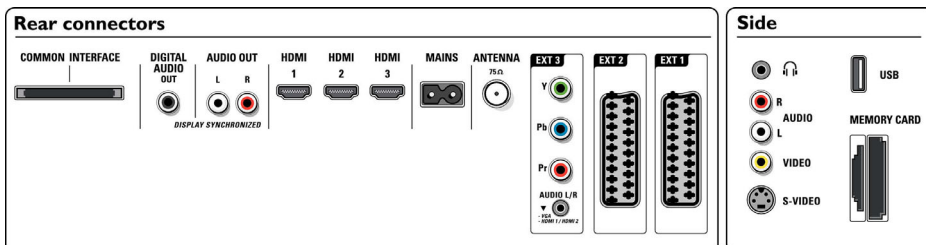

Tweeter de cúpula

Conectividad

- Funciones de HDMI: Igualación de cables, Cables de 1ª y 2ª categoría, Audio comprimido, Compatibilidad de formato preferido de varias velocidades, Compatibilidad con formato de PC, Resoluciones 720p, 1080i, 1080p
- Conexiones frontales / laterales: Entrada I/D de audio, Entrada de CVBS, Salida de auriculares, Entrada de S-vídeo, USB, Lector tarjetas memoria varias ranuras
- Euroconector externo 1: Audio I/D, Entrada/salida de CVBS, RGB
- Euroconector externo 2: Audio I/D, Entrada/salida de CVBS, RGB
- Otras conexiones: Salida izq./der. de audio analógico, Salida S/PDIF (coaxial), Interfaz común
- Ext 3: YPbPr, Entrada I/D de audio
- Ext 4: HDMI v1.3
- Ext 5: HDMI v1.3
- Ext 6: HDMI v1.3

Potencia

- Red eléctrica: 220 - 240 V CA +/- 10%
- Temperatura ambiente: 5 °C a 35 °C
- Consumo de energía: 232 W
- Consumo en modo de espera: 0,8 W

Accesorios

- Accesorios incluidos: Soporte con pedestal de sobremesa, Cable para antena RF

Dimensiones

- Anchura del dispositivo: 1060 mm
- Altura del dispositivo: 675 mm
- Profundidad del dispositivo: 125 mm
- Peso del producto: 28,7 kg
- Altura del dispositivo (con soporte): 740 mm
- Profundidad dispositivo (con soporte): 256 mm
- Peso del producto (+ soporte): 32,4 kg
- Anchura de la caja: 1160 mm
- Altura de la caja: 881 mm
- Profundidad de la caja: 310 mm
- Peso incluido embalaje: 39,7 kg
- Compatible con el montaje en pared: 600 x 400 mm

Fecha de emisión
2023-07-13

Versión: 8.0.22

EAN: 87 12581 30061 6

© 2023 Koninklijke Philips N.V.
Todos los derechos reservados.

Las especificaciones están sujetas a cambios sin previo aviso. Las marcas registradas son propiedad de Koninklijke Philips N.V. o de sus propietarios respectivos.

www.philips.com

* TDT, disponible sólo en algunos países