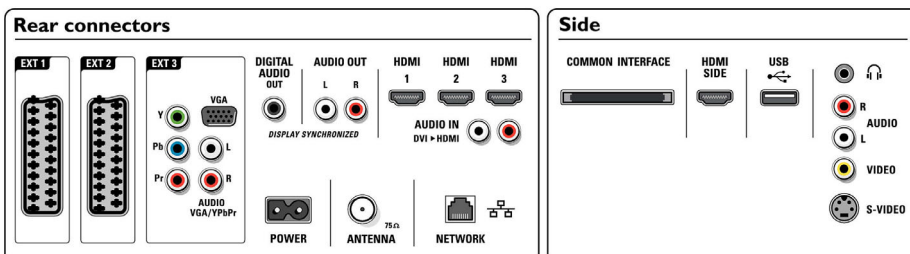

pulsación, Control de audio del sistema, Modo de espera del sistema

- Conexiones frontales / laterales: HDMI v1.3, Entrada de S-vídeo, Entrada de CVBS, Entrada I/D de audio, Salida de auriculares, USB
- Euroconector externo 1: Audio I/D, Entrada de CVBS, RGB
- Euroconector externo 2: Audio I/D, Entrada de CVBS, RGB
- Otras conexiones: Salida izq./der. de audio analógico, Salida S/PDIF (coaxial), Interfaz común
- Enlace de red de PC: Con la certificación DLNA 1.0
- Ext 3: YPbPr, Entrada I/D de audio, Entrada de ordenador VGA
- Ext 4: HDMI v1.3
- Ext 5: HDMI v1.3
- Ext 6: HDMI v1.3

Potencia

- Red eléctrica: 220 - 240 V CA +/- 10%
- Temperatura ambiente: 5 °C a 35 °C
- Consumo de energía: 139 W
- Consumo en modo de espera: 0,15 W

Accesorios

- Accesorios incluidos: Cable para antena RF, Cable de alimentación, Guía de inicio rápido, Manual del usuario, Certificado de garantía, Mando a distancia, Pilas para mando a distancia

Dimensiones

- Anchura del dispositivo: 828 mm
- Altura del dispositivo: 543 mm
- Profundidad del dispositivo: 109 mm
- Peso del producto: 16,3 kg
- Altura del dispositivo (con soporte): 594 mm
- Profundidad dispositivo (con soporte): 220 mm
- Peso del producto (+ soporte): 19,2 kg
- Anchura de la caja: 1000 mm
- Altura de la caja: 740 mm
- Profundidad de la caja: 288 mm
- Peso incluido embalaje: 23,7 kg
- Anchura del soporte: 480 mm
- Compatible con el montaje en pared: 200 x 200 mm

Fecha de emisión
2023-07-13

Versión: 2.1.7

EAN: 87 12581 37415 0

© 2023 Koninklijke Philips N.V.
Todos los derechos reservados.

Las especificaciones están sujetas a cambios sin previo aviso. Las marcas registradas son propiedad de Koninklijke Philips N.V. o de sus propietarios respectivos.

www.philips.com