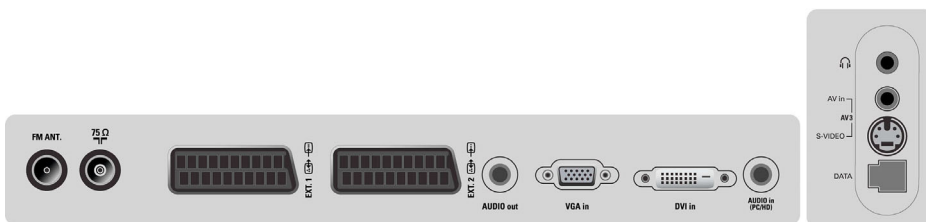

Sonido

- Potencia de salida (RMS): 2 x 10 W
- Sistema de sonido: Mono, Nicam estéreo, Virtual Dolby Surround
- Mejora del sonido: mejora dinámica de graves

Conectividad

- Número de euroconectores: 2
- Conexiones frontales / laterales: Entrada de audio, Entrada de CVBS, Salida de auriculares, Entrada de S-vídeo
- Euroconector externo 1: Audio I/D, Entrada/salida de CVBS, RGB
- Euroconector externo 2: Audio I/D, Entrada/salida de CVBS, Entrada de S-vídeo, Y/C
- Otras conexiones: Antena IEC75, Salida del nivel constante de audio, DVI-D, Antena FM, Entrada PC VGA + entrada I/D de audio

Potencia

- Temperatura ambiente: 5 °C a 40 °C
- Consumo de energía: 96 W Normal Operation W W
- Consumo en modo de espera: 2 W

Accesorios

- Accesorios incluidos: Miniconector para Cinch (hembra), Cable de alimentación, Guía de inicio rápido, Tarjeta de registro, Mando a distancia, Cable para antena RF, Manual del usuario

Dimensiones

- Peso del producto: 11,2 kg

Fecha de emisión
2023-07-13

Versión: 8.0.9

EAN: 87 10895 83273 1

© 2023 Koninklijke Philips N.V.
Todos los derechos reservados.

Las especificaciones están sujetas a cambios sin previo aviso. Las marcas registradas son propiedad de Koninklijke Philips N.V. o de sus propietarios respectivos.

www.philips.com