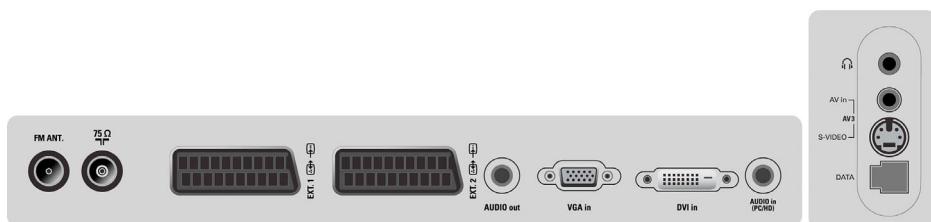

Son

- Puissance de sortie (RMS): 2 x 10 W
- Système audio: Mono, Stéréo Nicam, Virtual Dolby Surround
- Amélioration du son: Amélioration dynamique des basses

Connectivité

- Nombre de péritel: 2
- Connexions avant/latérales: Entrée audio, Entrée CVBS, Sortie casque, Entrée S-Vidéo
- Ext. 1 SCART/péritel: Audio G/D, Entrée/sortie CVBS, RVB
- Ext. 2 SCART: Audio G/D, Entrée/sortie CVBS, Entrée S-Vidéo, Y/C
- Autres connexions: Antenne IEC75, Adaptation audio constante, DVI-D, Antenne FM, Entrée PC VGA + entrée audio G/D

Alimentation

- Température ambiante: De 5 °C à 40 °C
- Consommation électrique: 96 W Normal Operation W W
- Consommation en veille: 2 W

Accessoires

- Accessoires fournis: Minifiche à femelle RCA, Cordon d'alimentation, Guide de démarrage rapide, Carte d'enregistrement, Télécommande, Câble d'antenne RF, Mode d'emploi

Dimensions

- Poids du produit: 11,2 kg

Date de publication
2023-07-13

Version: 8.0.9

EAN: 87 10895 83273 1

© 2023 Koninklijke Philips N.V.
Tous droits réservés.

Les caractéristiques sont sujettes à modification sans préavis. Les marques commerciales sont la propriété de Koninklijke Philips N.V. ou de leurs détenteurs respectifs.

www.philips.com