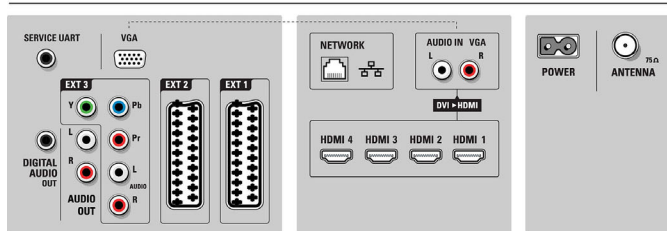

- Perfect Colors, Dalle Wide Color Gamut, Compensation de mouvements 3/2 - 2/2, Filtre en peigne 3D, Active Control+Capteur de luminosité, Lissage des lignes obliques, Balayage progressif, Résolution 1080p, 24/25/30 Hz, Résolution 1080p, 50/60 Hz, Clear LCD 200 Hz*, Rétroéclairage par balayage, Rétroéclairage par gradation locale des LED, Rétroéclairage par LED segmenté
- Type d'écran: Écran LCD Full HD W-UXGA à matrice act.
- Contraste dynamique: 5 000 000:1
- Temps de réponse (type): 1 (équiv. BEW) ms
- Angle de visualisation: 176° (H)/176° (V)
- Amélioration de l'écran: Écran avec traitement antireflet
- Traitement des couleurs: 2 250 trillions de couleurs (RVB 17 bits)

Résolution d'affichage prise en charge

- Formats informatiques: 640 x 480, 60 Hz, 800 x 600, 60 Hz, 1 024 x 768, 60 Hz, 1 280 x 768, 60 Hz, 1 360 x 768, 60 Hz, 1 920 x 1 080, 60 Hz
- Formats vidéo: 480i, 60 Hz, 480p, 60 Hz, 576i, 50 Hz, 576p, 50 Hz, 720p, 50/60 Hz, 1 080i, 50/60 Hz, 1080p, 24, 50, 60 Hz, 1080p, 24, 25, 30 Hz

Tuner/réception/transmission

- Entrée antenne: Coaxiale 75 ohms (IEC75)
- Bandes du tuner: Hyperband, S-Channel, UHF, VHF
- Système TV: DVB COFDM 2K/8K
- TV numérique: DVB terrestre*, TNT MPEG4*, DVB-C MPEG4*, MHEG
- Lecture vidéo: NTSC, SECAM, PAL

Rear connectors

Side