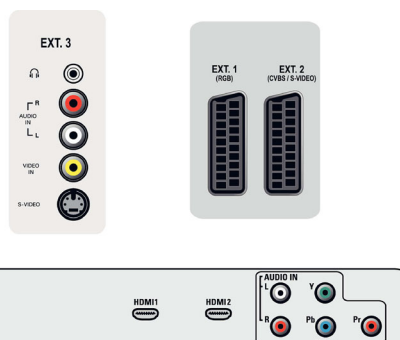

Luidsprekers

- Ingebouwde luidsprekers: 2

Connectiviteit

- Aantal SCARTS: 2
- Ext. 1 scart: Audio L/R, CVBS in/uit, RGB
- Ext. 2 scart: Audio L/R, CVBS in/uit, S-Video in
- Andere aansluitingen: Hoofdtelefoonuitgang, Common Interface
- Ext. 3: S-Video in, CVBS in, Audio L/R in
- Ext. 4: YPbPr, Audio L/R in
- Ext. 5: HDMI
- Ext. 6: HDMI

Vermogen

- Netspanning: 220 - 240 V, 50/60 Hz
- Omgevingstemperatuur: 5 tot 40 °C
- Energieverbruik: 240 W
- Stroomverbruik in stand-bystand: ≤ 1 W

Accessoires

- Meegeleverde accessoires: Tafelstandaard, Voedingskabel, Snelstartgids, Gebruiksaanwijzing,

- Registratiekaart, Garantiecertificaat, Afstandsbediening, Batterijen voor afstandsbediening
- Optionele accessoires: Vloerstandaard

Afmetingen

- Breedte van het apparaat: 1046 mm
- Hoogte van het apparaat: 686 mm
- Diepte van het apparaat: 118 mm
- Gewicht van het product: 26 kg
- Breedte van het apparaat (met standaard): 1046 mm
- Hoogte van het apparaat (met standaard): 749 mm
- Diepte van het apparaat (met standaard): 265 mm
- Gewicht (incl. standaard): 32 kg
- Breedte van de doos: 1152 mm
- Hoogte van de doos: 788 mm
- Diepte van de doos: 313 mm
- Gewicht (incl. verpakking): 40 kg
- Geschikt voor wandmontage: 600 x 400 mm

Publicatiedatum
2023-07-13

Versie: 3.0.3

EAN: 87 12581 34986 8

© 2023 Koninklijke Philips N.V.
Alle rechten voorbehouden.

Specificaties kunnen zonder voorafgaande kennisgeving worden gewijzigd. Handelsmerken zijn het eigendom van Koninklijke Philips N.V. en hun respectieve eigenaren.

www.philips.com