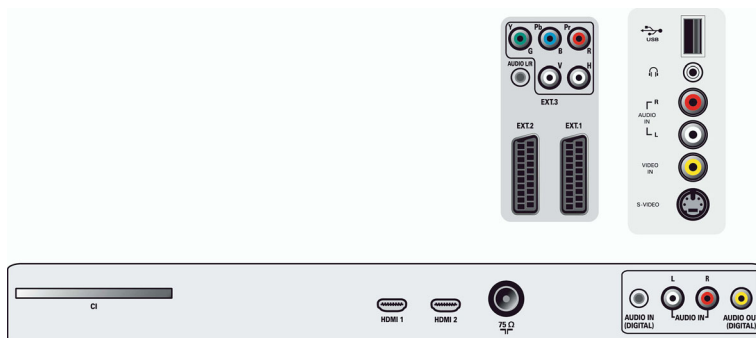

- Altavoces integrados: 2
- Tipos de altavoz: Tweeter de cúpula

Conectividad

- Conexiones frontales / laterales: Entrada I/D de audio, Entrada de CVBS, Salida de auriculares, Entrada de S-vídeo, USB
- Euroconector externo 1: Audio I/D, Entrada/salida de CVBS, RGB
- Euroconector externo 2: Audio I/D, Entrada/salida de CVBS, RGB, Entrada de S-vídeo, Salida de S-vídeo
- Otras conexiones: Salida izq./der. de audio analógico, Entrada S/PDIF (coaxial), Salida S/PDIF (coaxial)
- Ext 3: YPbPr
- Ext 4: HDMI
- Ext 5: HDMI

Potencia

- Red eléctrica: 220 - 240 V CA +/- 10%
- Temperatura ambiente: 5 °C a 40 °C
- Consumo de energía: 248 W
- Consumo en modo de espera: ≤ 1 W

Accesorios

- Accesorios incluidos: Soporte para la mesa, Cable de alimentación, Manual del usuario, Tarjeta de registro, Certificado de garantía, Mando a distancia, Pilas para mando a distancia
- Accesorios opcionales: Soporte para el suelo

Dimensiones

- Anchura del dispositivo: 1046 mm
- Altura del dispositivo: 686 mm
- Profundidad del dispositivo: 118 mm
- Peso del producto: 25 kg
- Longitud del dispositivo (con soporte): 1046 mm
- Altura del dispositivo (con soporte): 748.6 mm
- Profundidad dispositivo (con soporte): 264.5 mm
- Peso del producto (+ soporte): 32 kg
- Anchura de la caja: 1152 mm
- Altura de la caja: 788 mm
- Profundidad de la caja: 313 mm
- Peso incluido embalaje: 35 kg
- Compatible con el montaje en pared: 600 x 400 mm

Fecha de emisión
2023-07-13

Versión: 4.0.6

EAN: 87 12581 30218 4

© 2023 Koninklijke Philips N.V.
Todos los derechos reservados.

Las especificaciones están sujetas a cambios sin previo aviso. Las marcas registradas son propiedad de Koninklijke Philips N.V. o de sus propietarios respectivos.

www.philips.com