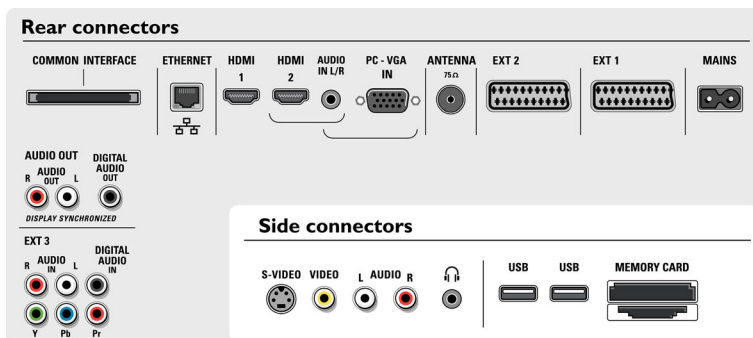

Altavoces

- Altavoces integrados: 5
- Tipos de altavoz: Subwoofer integrado, Tweeter de cúpula

Conectividad

- Conexiones frontales / laterales: Entrada I/D de audio, Entrada de CVBS, Salida de auriculares, Entrada de S-vídeo, 2x USB, Lector tarjetas memoria varias ranuras
- Euroconector externo 1: Audio I/D, Entrada/salida de CVBS, RGB
- Euroconector externo 2: Audio I/D, Entrada/salida de CVBS, RGB, Y/C
- Otras conexiones: Salida izq./der. de audio analógico, Ethernet, Entrada PC VGA + entrada I/D de audio, Entrada S/PDIF (coaxial), Salida S/PDIF (coaxial), Interfaz común
- Ext 3: YPbPr
- Ext 4: HDMI
- Ext 5: HDMI
- Ext 6: Entrada de ordenador VGA, Entrada I/D de audio

Potencia

- Red eléctrica: 110 - 240 V CA +/- 10%
- Temperatura ambiente: 5 °C a 40 °C
- Consumo de energía: 248 W
- Consumo en modo de espera: 0,8 W

Accesorios

- Accesorios incluidos: Soporte para la mesa, Soporte para montaje en pared, Cable para antena RF
- Accesorios opcionales: Soporte para el suelo

Dimensiones

- Anchura del dispositivo: 1279 mm
- Altura del dispositivo: 872 mm
- Profundidad del dispositivo: 114 mm
- Peso del producto: 38 kg
- Altura del dispositivo (con soporte): 932 mm
- Profundidad dispositivo (con soporte): 290 mm
- Anchura de la caja: 1354 mm
- Altura de la caja: 1211 mm
- Profundidad de la caja: 339 mm
- Peso incluido embalaje: 62 kg
- Compatible con el montaje en pared: 800 x 400 mm

Fecha de emisión
2023-07-13

Versión: 8.0.14

EAN: 87 10895 92049 0

© 2023 Koninklijke Philips N.V.
Todos los derechos reservados.

Las especificaciones están sujetas a cambios sin previo aviso. Las marcas registradas son propiedad de Koninklijke Philips N.V. o de sus propietarios respectivos.

www.philips.com

* TDT, disponible sólo en algunos países