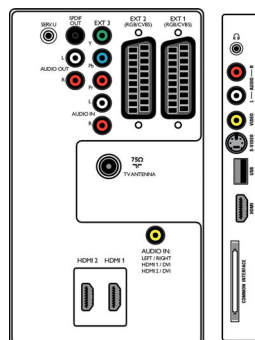

## Dimensiones

- Anchura del dispositivo: 940 mm
- Altura del dispositivo: 585 mm
- Profundidad del dispositivo: 125 mm
- Peso del producto: 18,5 kg
- Longitud del dispositivo (con soporte): 940 mm
- Altura del dispositivo (con soporte): 657 mm
- Profundidad dispositivo (con soporte): 262 mm
- Peso del producto (+ soporte): 23.2 kg
- Anchura de la caja: 1185 mm
- Altura de la caja: 665 mm
- Profundidad de la caja: 330 mm
- Peso incluido embalaje: 30,5 kg
- Compatible con el montaje en pared: 300 x 300 mm