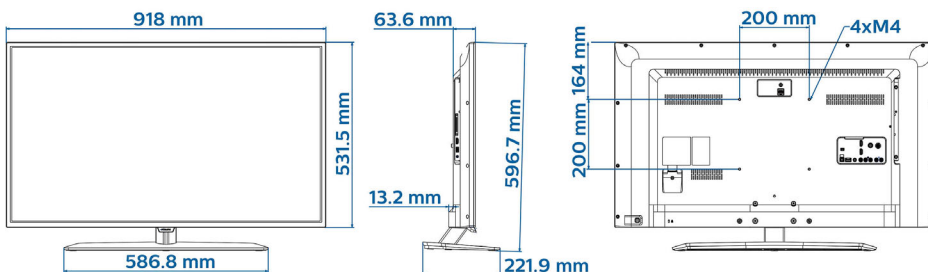

## Beeld/scherm

- Beeldformaat: 16:9
- Schermdiagonaal (inch): 40 inch
- Schermdiagonaal (centimeters): 102 cm
- Display: Full HD LED
- Schermresolutie: 1920 x 1080p
- Helderheid: 280 cd/m<sup>2</sup>
- Beeldverbetering: Pixel Plus HD, 200 Hz Perfect Motion Rate
- Kijkhoek: 176° (H)/176° (V)

## Afmetingen

- Breedte van het apparaat: 918 mm
- Hoogte van het apparaat: 532 mm
- Diepte van het apparaat: 64/77 mm
- Gewicht van het product: 7,6 kg
- Breedte van het apparaat (met standaard): 918 mm
- Hoogte van het apparaat (met standaard): 597 mm
- Diepte van het apparaat (met standaard): 222 mm
- Gewicht (incl. standaard): 9,5 kg
- Geschikt voor wandmontage: M4, 200 x 200 mm