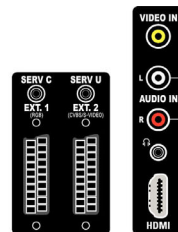

Connectiviteit

- Aantal SCARTS: 2
- Ext. 1 scart: Audio L/R, CVBS in/uit, RGB
- Ext. 2 scart: Audio L/R, CVBS in/uit, S-Video in
- Andere aansluitingen: Hoofdtelefoonuitgang, Common Interface
- Ext. 3: HDMI v1.3, CVBS in, Audio L/R in
- Ext. 4: YPbPr, S-Video in, Audio L/R in
- Ext. 5: HDMI v1.3
- Ext. 6: HDMI v1.3

afstandsbediening

Afmetingen

- Breedte van het apparaat: 1029 mm
- Hoogte van het apparaat: 662 mm
- Diepte van het apparaat: 136 mm
- Gewicht van het product: 25,5 kg
- Breedte van het apparaat (met standaard): 1029 mm
- Hoogte van het apparaat (met standaard): 725 mm
- Diepte van het apparaat (met standaard): 279 mm
- Gewicht (incl. standaard): 30 kg
- Breedte van de doos: 1129 mm
- Hoogte van de doos: 756 mm
- Diepte van de doos: 314 mm
- Gewicht (incl. verpakking): 37,5 kg
- Geschikt voor wandmontage: 600 x 400 mm