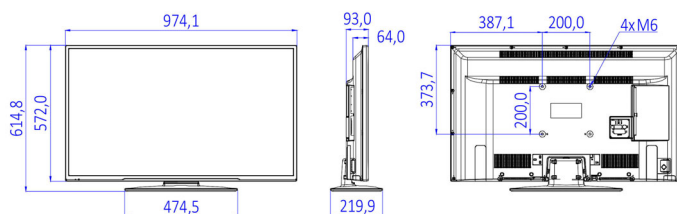

- Reproducción de vídeo compatible: Contenedores: AVI, MKV, Formatos: H.264/

MPEG4 AVC, MPEG1, MPEG2, MPEG4, HEVC, TS

- Formatos de música compatibles: MP3, AAC, WAV, WMA (v2 hasta v9.2)
- Formatos de subtítulos compatibles: SRT, SSA SUB, ASS, SMI, TXT
- Formatos de imagen compatibles: BMP, JPG, PNG
- Resolución de vídeo compatible en USB: hasta 1920 x 1080 píxeles a 30 Hz
- Conexiones multimedia: USB

Audio

- Potencia de salida de sonido: 16 (2 x 8) W
- Altavoces: 2,0, Proyección inferior
- Funciones de sonido: Ecuador, Balance, AVL, Sonido envolvente increíble, Graves dinámicos

Potencia

- Red eléctrica: CA 220-240 V, 50-60 Hz
- Temperatura ambiente: 5 °C a 45 °C
- Consumo en modo de espera: $\leq 0,3\text{ W}$
- Clase de etiqueta energética: A++
- Alimentación de etiqueta energética de la UE: 37 W
- Funciones de ahorro de energía: Modo Eco
- Consumo de energía anual: 54 kWh

Accesorios

- Incluida: Control remoto 22AV1407A/12, 2 pilas AAA, Soporte de mesa, Folleto de garantía, Folleto legal y de seguridad
- Opcional: Control remoto de configuración 22AV9573A

Conectividad lateral

- Ranura de interfaz común: CI+ 1.3
- Salida de auriculares: Miniconector
- USB1: USB 2.0
- Entrada AV: CVBS+I/D (cinch)

Conectividad posterior

- Euroconector: CVBS, RGB, SVHS
- Antena: IEC-75
- HDMI1: HDMI 1.4
- Salida de audio digital: Coaxial (SPDIF)
- Entrada VGA: 15 patillas D-sub

Diseño

- Color: Negro

Fecha de emisión
2023-12-20

Versión: 1.0.1

EAN: 87 18863 01092 1

© 2023 Koninklijke Philips N.V.
Todos los derechos reservados.

Las especificaciones están sujetas a cambios sin previo aviso. Las marcas registradas son propiedad de Koninklijke Philips N.V. o de sus propietarios respectivos.

www.philips.com

* La disponibilidad de funciones dependerá de la implementación elegida por el encargado de la integración.

* Consumo de energía típico en modo de encendido evaluado de acuerdo con el estándar IEC62087 Ed 2. El consumo de energía real dependerá del modo en que se use el televisor.

* Este televisor contiene plomo solo en algunas partes o componentes donde no existe una tecnología alternativa, de acuerdo con las cláusulas de exención de la Directiva RoHS.