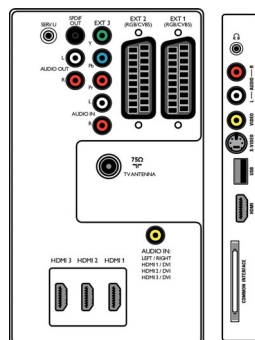

Conectividad

- EasyLink (HDMI-CEC): Reproducción con una sola pulsación, Modo de espera del sistema
- Conexiones frontales / laterales: HDMI v1.3, Entrada de S-vídeo, Entrada de CVBS, Entrada I/D de audio, Salida de auriculares, USB
- Euroconector externo 1: Audio I/D, Entrada/salida de CVBS, RGB
- Euroconector externo 2: Audio I/D, Entrada/salida de CVBS, RGB
- Otras conexiones: Salida izq./der. de audio analógico, Entrada de audio para PC, Salida S/PDIF

- (coaxial), Interfaz común
- Ext 3: YPbPr, Entrada I/D de audio
- Ext 4: HDMI v1.3
- Ext 5: HDMI v1.3
- Ext 6: HDMI v1.3

Potencia

- Red eléctrica: 220 - 240 V, 50/60 Hz
- Temperatura ambiente: 5 °C a 35 °C
- Consumo de energía: 140 W
- Consumo en modo de espera: 0,15 W

Accesorios

- Accesorios incluidos: Soporte con pedestal de sobremesa, Cable de alimentación, Guía de inicio rápido, Manual del usuario, Certificado de garantía, Mando a distancia, Pilas para mando a distancia

Dimensiones

- Anchura del dispositivo: 819 mm
- Altura del dispositivo: 518 mm
- Profundidad del dispositivo: 95 mm
- Peso del producto: 13 kg
- Longitud del dispositivo (con soporte): 819 mm
- Altura del dispositivo (con soporte): 579 mm
- Profundidad dispositivo (con soporte): 220 mm
- Peso del producto (+ soporte): 16 kg
- Anchura de la caja: 918 mm
- Altura de la caja: 629 mm
- Profundidad de la caja: 255 mm
- Peso incluido embalaje: 19 kg
- Compatible con el montaje en pared: 200 x 300 mm

Fecha de emisión
2023-07-13

Versión: 4.0.18

EAN: 87 12581 37074 9

© 2023 Koninklijke Philips N.V.
Todos los derechos reservados.

Las especificaciones están sujetas a cambios sin previo aviso. Las marcas registradas son propiedad de Koninklijke Philips N.V. o de sus propietarios respectivos.

www.philips.com