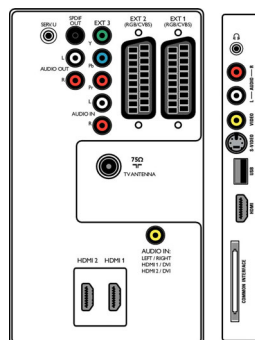

Connectivité

- EasyLink (HDMI-CEC): Lecture 1 pression, Mise en veille du système
- Connexions avant/latérales: HDMI v1.3, Entrée S-Vidéo, Entrée CVBS, Entrée audio G/D, Sortie casque, USB
- Ext. 1 SCART/péritel: Audio G/D, Entrée/sortie CVBS, RVB

- Ext. 2 SCART: Audio G/D, Entrée/sortie CVBS, RVB
- Autres connexions: Sortie audio analogique G/D, Entrée audio PC, Sortie S/PDIF (coaxiale), Interface commune
- Ext 3: YUV, Entrée audio G/D
- Ext. 4: HDMI v1.3
- Ext. 5: HDMI v1.3

Alimentation

- Puissance électrique: 220 - 240 V, 50/60 Hz
- Température ambiante: De 5 °C à 35 °C
- Consommation électrique: 140 W
- Consommation en veille: 0,15 W

Accessoires

- Accessoires fournis: Support de table pivotant, Cordon d'alimentation, Guide de démarrage rapide, Mode d'emploi, Certificat de garantie, Télécommande, Piles pour télécommande

Dimensions

- Largeur de l'appareil: 819 millimètre
- Hauteur de l'appareil: 518 millimètre
- Profondeur de l'appareil: 123 millimètre
- Poids du produit: 14 kg
- Largeur appareil (support inclus): 819 millimètre
- Hauteur appareil (support inclus): 579 millimètre
- Profondeur appareil (support inclus): 220 millimètre
- Poids du produit (support compris): 17 kg
- Largeur de la boîte: 918 millimètre
- Hauteur de la boîte: 629 millimètre
- Profondeur de la boîte: 282 millimètre
- Poids (emballage compris): 21 kg
- Compatible avec un montage mural: 200 x 300 mm

Date de publication
2023-07-13

Version: 3.0.19

EAN: 87 12581 39149 2

© 2023 Koninklijke Philips N.V.
Tous droits réservés.

Les caractéristiques sont sujettes à modification sans préavis. Les marques commerciales sont la propriété de Koninklijke Philips N.V. ou de leurs détenteurs respectifs.

www.philips.com