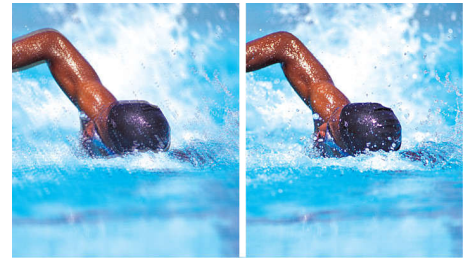

Escaneado progresivo

La función de escaneado progresivo duplica la resolución vertical de la imagen y logra imágenes notablemente más nítidas. En lugar de enviar primero a la pantalla el campo con las líneas impares y luego el campo con las líneas pares, ambos campos se escriben simultáneamente para crear de forma instantánea una imagen completa con la máxima resolución. A esa velocidad, el ojo percibe una imagen más nítida sin estructura de líneas.